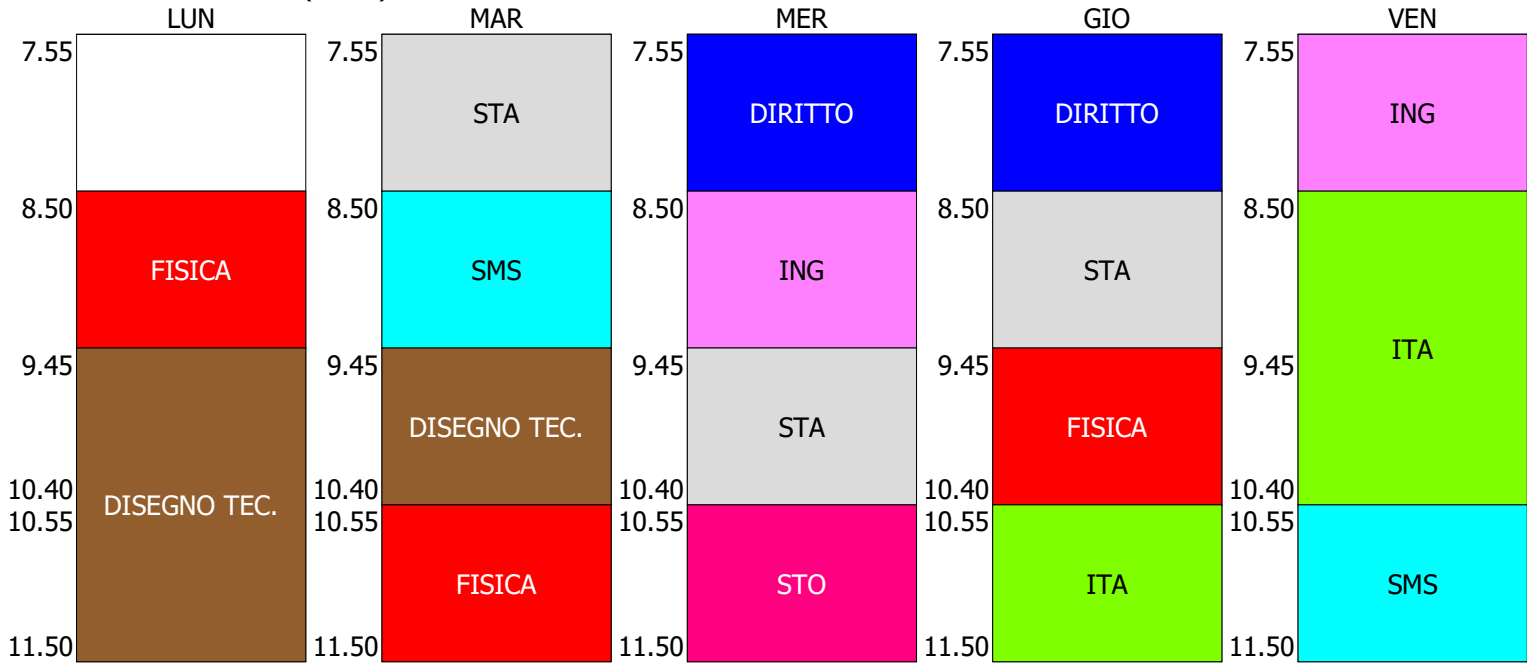

ISTITUTO TECNICO STATALE GEOMETRI "CANGRANDE DELLA SCALA" - VERONA

ORARIO CLASSE - 1A (19:00)

ORARIO CLASSE - 1B (19:00)

ORARIO CLASSE - 1C (19:00)

ISTITUTO TECNICO STATALE GEOMETRI "CANGRANDE DELLA SCALA" - VERONA

ORARIO CLASSE - 1D (19:00)

ORARIO CLASSE - 1E (19:00)

ORARIO CLASSE - 1GM (19:00)

ISTITUTO TECNICO STATALE GEOMETRI "CANGRANDE DELLA SCALA" - VERONA

ORARIO CLASSE - 2A (19:00)

ORARIO CLASSE - 2B (19:00)

ORARIO CLASSE - 2C (19:00)

ISTITUTO TECNICO STATALE GEOMETRI "CANGRANDE DELLA SCALA" - VERONA

ORARIO CLASSE - 2D (19:00)

ORARIO CLASSE - 2E (19:00)

ORARIO CLASSE - 2F (19:00)

ISTITUTO TECNICO STATALE GEOMETRI "CANGRANDE DELLA SCALA" - VERONA

ORARIO CLASSE - 3A CAT (20:00)

ORARIO CLASSE - 3A LEG (20:00)

ORARIO CLASSE - 3A ART (20:00)

ORARIO CLASSE - 3B DES (20:00)

ORARIO CLASSE - 3DL (20:00)

ORARIO CLASSE - 4A (20:00)

ISTITUTO TECNICO STATALE GEOMETRI "CANGRANDE DELLA SCALA" - VERONA