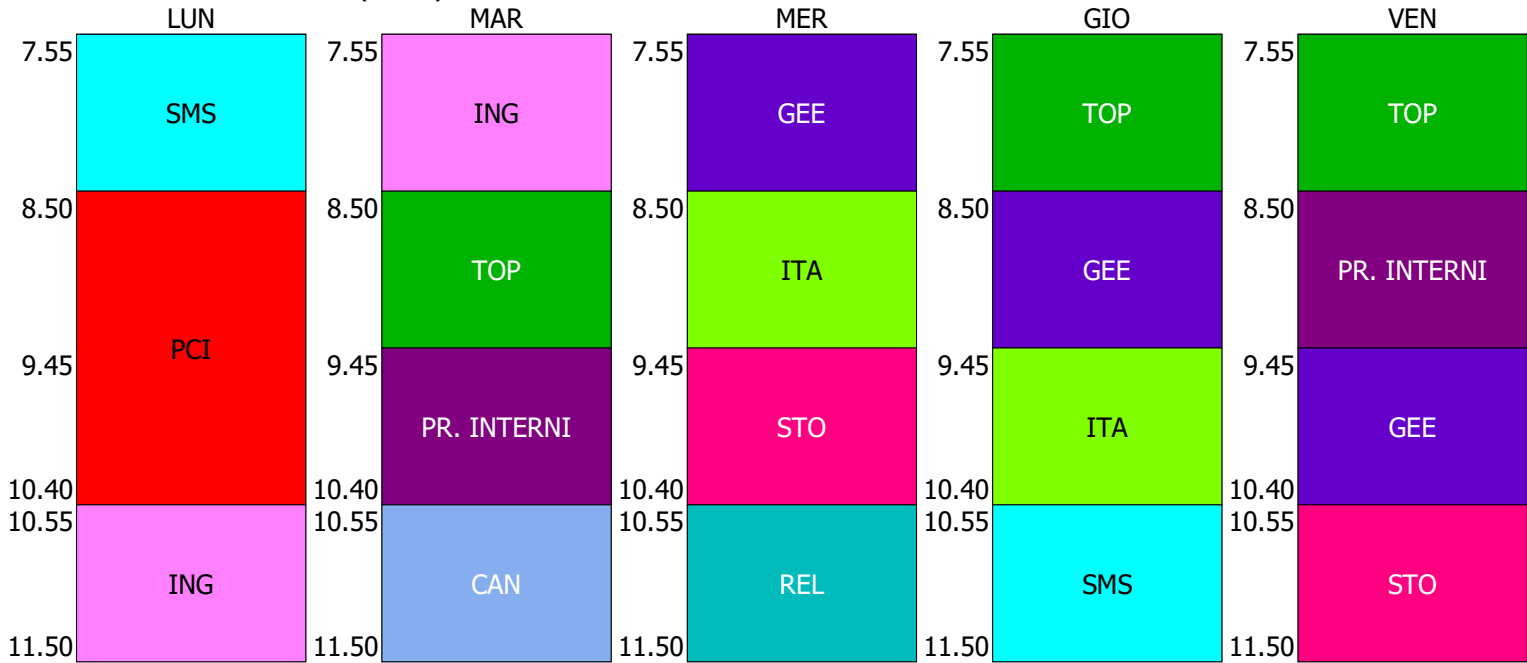

ORARIO CLASSE - 1D (19:00)

ORARIO CLASSE - 1E (19:00)

ORARIO CLASSE - 1GM (19:00)

ISTITUTO TECNICO STATALE GEOMETRI "CANGRANDE DELLA SCALA" - VERONA

ORARIO CLASSE - 2A (19:00)

ORARIO CLASSE - 2B (19:00)

ORARIO CLASSE - 2C (19:00)

ISTITUTO TECNICO STATALE GEOMETRI "CANGRANDE DELLA SCALA" - VERONA

ORARIO CLASSE - 2D (19:00)

ORARIO CLASSE - 2E (19:00)

ORARIO CLASSE - 2F (19:00)

ISTITUTO TECNICO STATALE GEOMETRI "CANGRANDE DELLA SCALA" - VERONA

ORARIO CLASSE - 3A CAT (20:00)

ORARIO CLASSE - 3A LEG (20:00)

ORARIO CLASSE - 3A ART (20:00)

ORARIO CLASSE - 3B DES (20:00)

ORARIO CLASSE - 3DL (20:00)

ORARIO CLASSE - 4A (20:00)

ISTITUTO TECNICO STATALE GEOMETRI "CANGRANDE DELLA SCALA" - VERONA

ORARIO CLASSE - 4B DES (20:00)

ORARIO CLASSE - 4C EE (20:00)

ORARIO CLASSE - 4DL (20:00)

ORARIO CLASSE - 5A (20:00)

ORARIO CLASSE - 5B DES (20:00)

ORARIO CLASSE - 5C EE (20:00)

ORARIO CLASSE - 5DL (20:00)