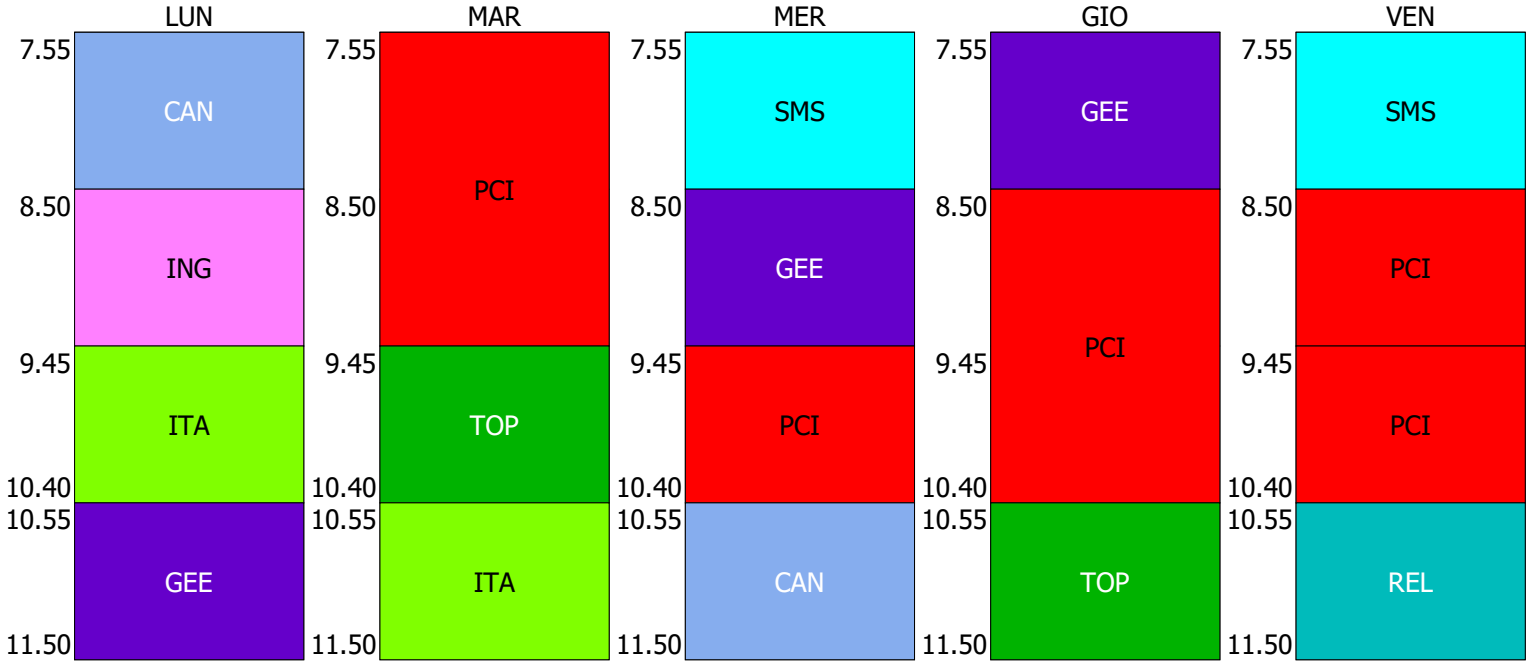

ORARIO CLASSE - 1D (19:00)

ORARIO CLASSE - 1E (19:00)

ORARIO CLASSE - 1GM (19:00)

ISTITUTO TECNICO STATALE GEOMETRI "CANGRANDE DELLA SCALA" - VERONA

ORARIO CLASSE - 2A (19:00)

ORARIO CLASSE - 2B (19:00)

ORARIO CLASSE - 2C (19:00)

ISTITUTO TECNICO STATALE GEOMETRI "CANGRANDE DELLA SCALA" - VERONA

ORARIO CLASSE - 2D (19:00)

ORARIO CLASSE - 2E (19:00)

ORARIO CLASSE - 2F (19:00)

ISTITUTO TECNICO STATALE GEOMETRI "CANGRANDE DELLA SCALA" - VERONA

ORARIO CLASSE - 3A CAT (20:00)

ORARIO CLASSE - 3A LEG (20:00)

ORARIO CLASSE - 3A ART (20:00)

ORARIO CLASSE - 3B DES (20:00)

ORARIO CLASSE - 3DL (20:00)

ORARIO CLASSE - 4A (20:00)

ISTITUTO TECNICO STATALE GEOMETRI "CANGRANDE DELLA SCALA" - VERONA

ORARIO CLASSE - 4B DES (20:00)

ORARIO CLASSE - 4C EE (20:00)

ORARIO CLASSE - 4DL (20:00)

ORARIO CLASSE - 5A (20:00)

ORARIO CLASSE - 5B DES (20:00)

ORARIO CLASSE - 5C EE (20:00)

ORARIO CLASSE - 5DL (20:00)