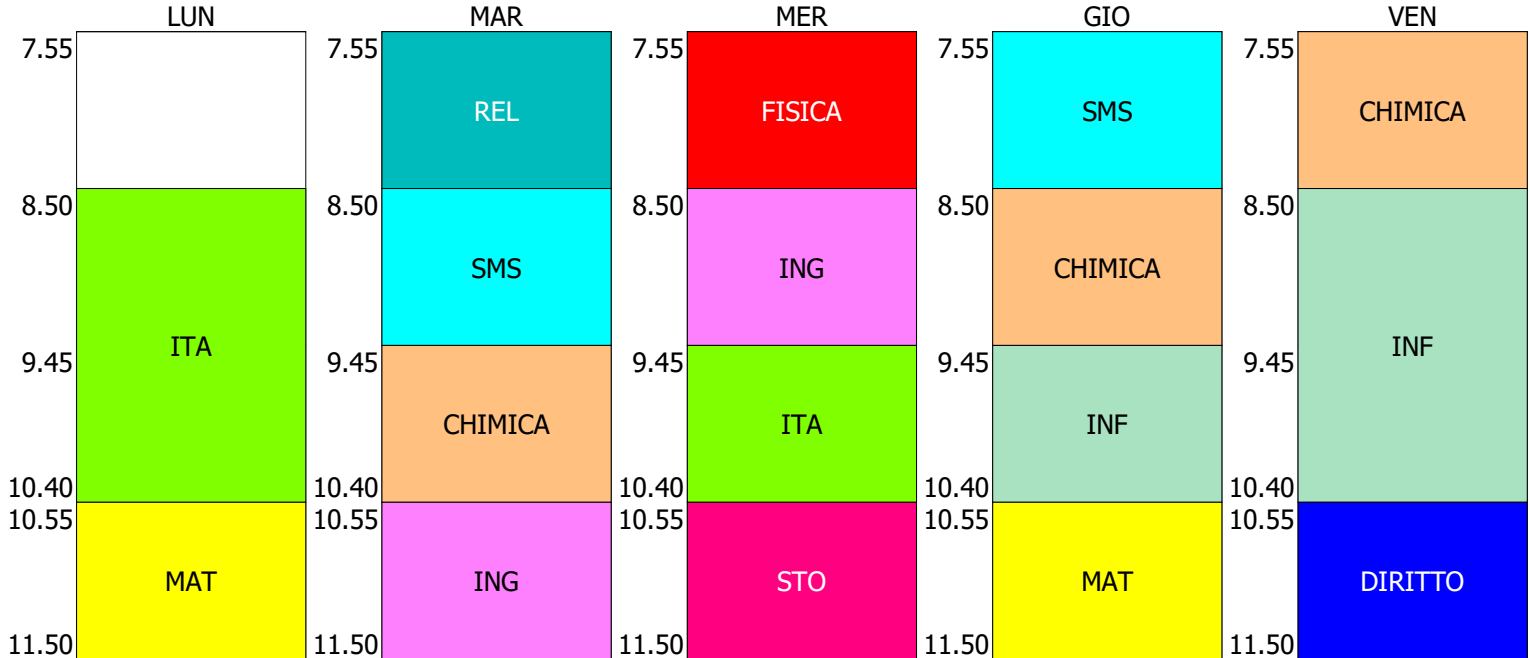

ISTITUTO TECNICO STATALE GEOMETRI "CANGRANDE DELLA SCALA" - VERONA

ORARIO CLASSE - 1A (19:00)

ORARIO CLASSE - 1B (19:00)

ORARIO CLASSE - 1C (19:00)

ISTITUTO TECNICO STATALE GEOMETRI "CANGRANDE DELLA SCALA" - VERONA

ORARIO CLASSE - 1D (19:00)

ORARIO CLASSE - 1E (19:00)

ORARIO CLASSE - 1GM (19:00)

ISTITUTO TECNICO STATALE GEOMETRI "CANGRANDE DELLA SCALA" - VERONA

ORARIO CLASSE - 2A (19:00)

ORARIO CLASSE - 2B (19:00)

ORARIO CLASSE - 2C (19:00)

ISTITUTO TECNICO STATALE GEOMETRI "CANGRANDE DELLA SCALA" - VERONA

ORARIO CLASSE - 2D (19:00)

ORARIO CLASSE - 2E (19:00)

ORARIO CLASSE - 2F (19:00)

ISTITUTO TECNICO STATALE GEOMETRI "CANGRANDE DELLA SCALA" - VERONA

ORARIO CLASSE - 3A CAT (20:00)

ORARIO CLASSE - 3A LEG (20:00)

ORARIO CLASSE - 3A ART (20:00)

ORARIO CLASSE - 3B DES (20:00)

ORARIO CLASSE - 3DL (20:00)

ORARIO CLASSE - 4A (20:00)

ISTITUTO TECNICO STATALE GEOMETRI "CANGRANDE DELLA SCALA" - VERONA