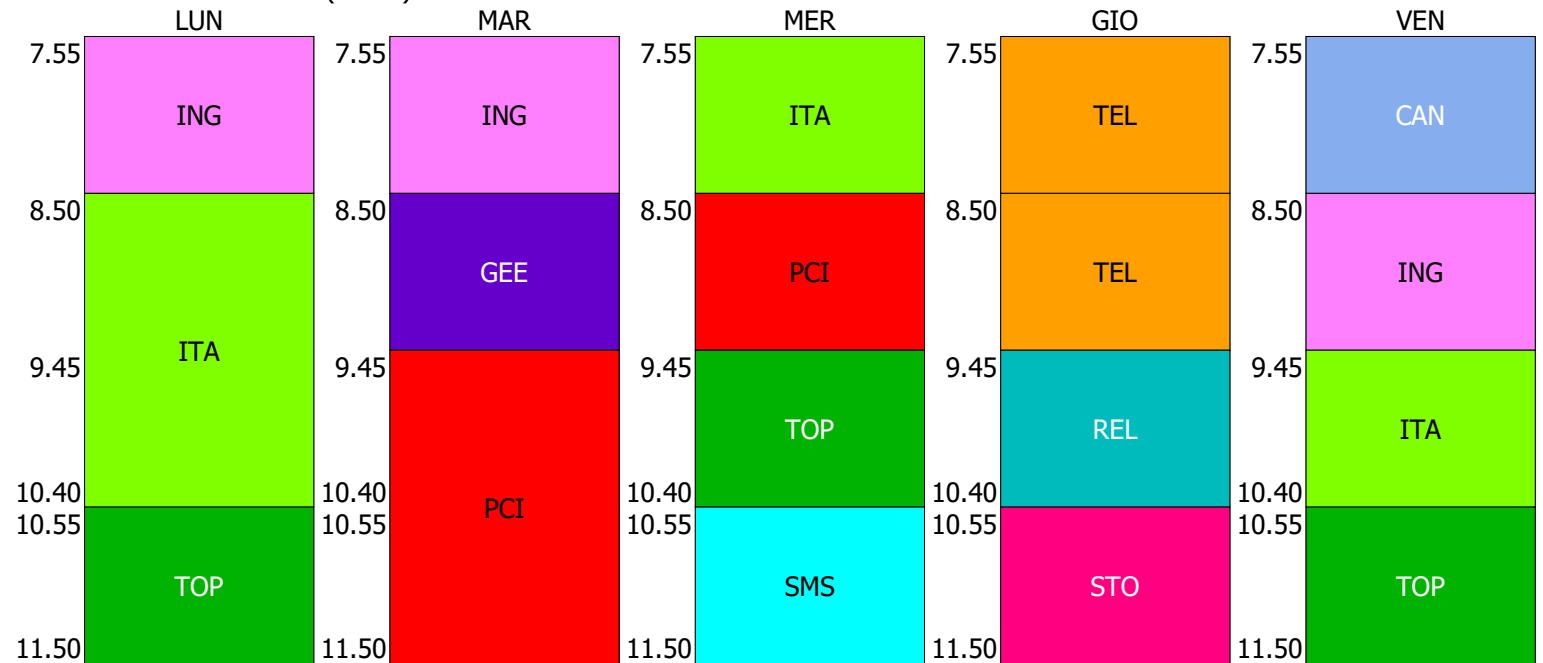

ORARIO CLASSE - 1D (19:00)

ORARIO CLASSE - 1E (19:00)

ORARIO CLASSE - 1GM (19:00)

ISTITUTO TECNICO STATALE GEOMETRI "CANGRANDE DELLA SCALA" - VERONA

ORARIO CLASSE - 2A (19:00)

ORARIO CLASSE - 2B (19:00)

ORARIO CLASSE - 2C (19:00)

ISTITUTO TECNICO STATALE GEOMETRI "CANGRANDE DELLA SCALA" - VERONA

ORARIO CLASSE - 2D (19:00)

ORARIO CLASSE - 2E (19:00)

ORARIO CLASSE - 2F (19:00)

ISTITUTO TECNICO STATALE GEOMETRI "CANGRANDE DELLA SCALA" - VERONA

ORARIO CLASSE - 3A CAT (20:00)

ORARIO CLASSE - 3A LEG (20:00)

ORARIO CLASSE - 3A ART (20:00)

ORARIO CLASSE - 3B DES (20:00)

ORARIO CLASSE - 3DL (20:00)

ORARIO CLASSE - 4A (20:00)

ISTITUTO TECNICO STATALE GEOMETRI "CANGRANDE DELLA SCALA" - VERONA

ORARIO CLASSE - 4B DES (20:00)

ORARIO CLASSE - 4C EE (20:00)

ORARIO CLASSE - 4DL (20:00)

ORARIO CLASSE - 5A (20:00)

ORARIO CLASSE - 5B DES (20:00)

ORARIO CLASSE - 5C EE (20:00)

ORARIO CLASSE - 5DL (20:00)