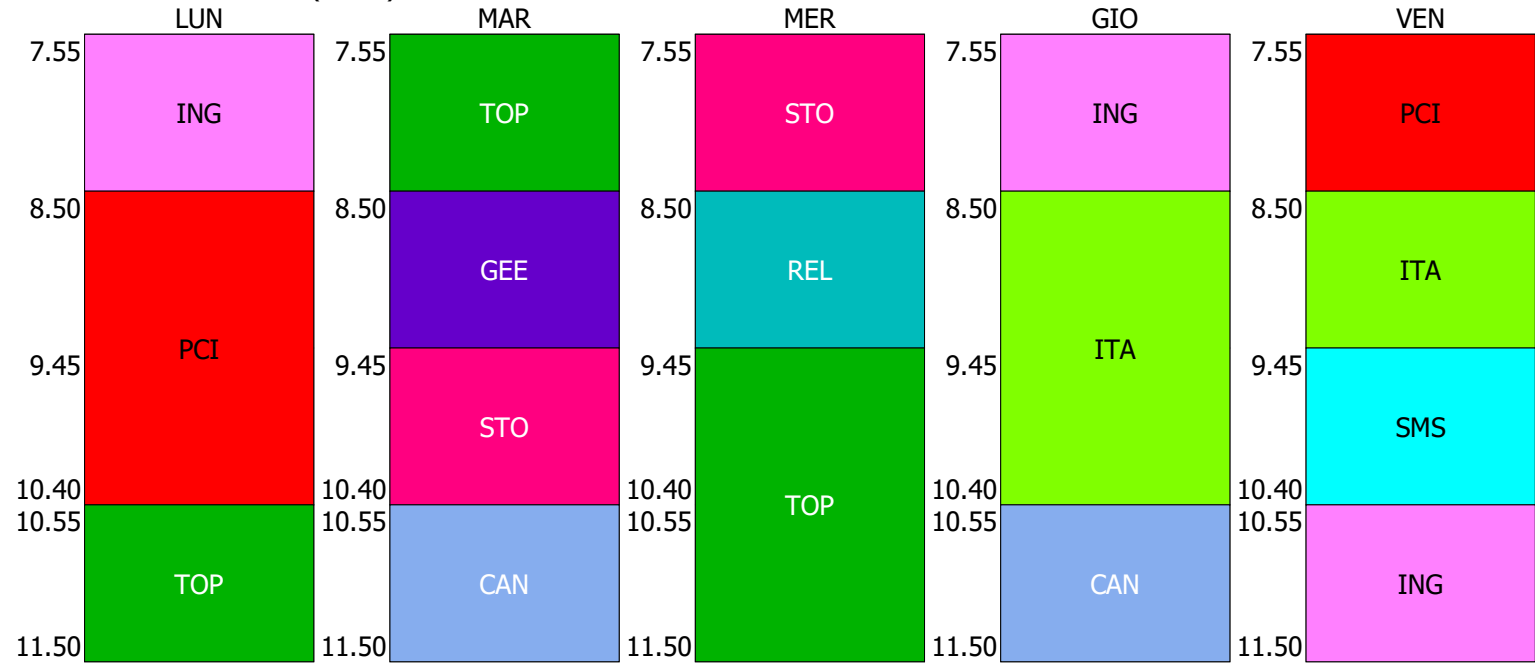

ORARIO CLASSE - 1D (19:00)

ORARIO CLASSE - 1E (19:00)

ORARIO CLASSE - 1GM (19:00)

ISTITUTO TECNICO STATALE GEOMETRI "CANGRANDE DELLA SCALA" - VERONA

ORARIO CLASSE - 2A (19:00)

ORARIO CLASSE - 2B (19:00)

ORARIO CLASSE - 2C (19:00)

ISTITUTO TECNICO STATALE GEOMETRI "CANGRANDE DELLA SCALA" - VERONA

ORARIO CLASSE - 2D (19:00)

ORARIO CLASSE - 2E (19:00)

ORARIO CLASSE - 2F (19:00)

ISTITUTO TECNICO STATALE GEOMETRI "CANGRANDE DELLA SCALA" - VERONA

ORARIO CLASSE - 3A CAT (20:00)

ORARIO CLASSE - 3A LEG (20:00)

ORARIO CLASSE - 3A ART (20:00)

ORARIO CLASSE - 3B DES (20:00)

ORARIO CLASSE - 3DL (20:00)

ORARIO CLASSE - 4A (20:00)

ISTITUTO TECNICO STATALE GEOMETRI "CANGRANDE DELLA SCALA" - VERONA

ORARIO CLASSE - 4B DES (20:00)

ORARIO CLASSE - 4C EE (20:00)

ORARIO CLASSE - 4DL (20:00)

ORARIO CLASSE - 5A (20:00)

ORARIO CLASSE - 5B DES (20:00)

ORARIO CLASSE - 5C EE (20:00)

ORARIO CLASSE - 5DL (20:00)