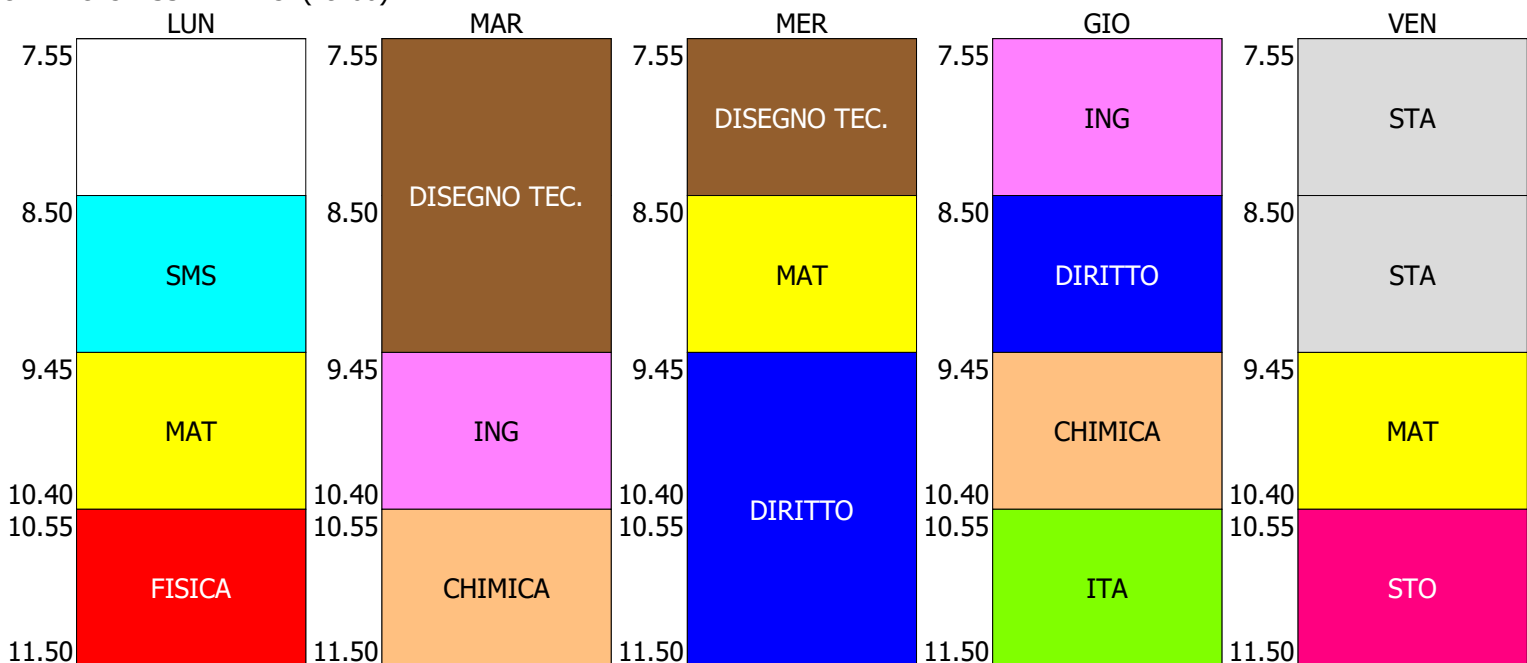

ISTITUTO TECNICO STATALE GEOMETRI "CANGRANDE DELLA SCALA" - VERONA

ORARIO CLASSE - 1A (19:00)

ORARIO CLASSE - 1B (19:00)

ORARIO CLASSE - 1C (19:00)

ISTITUTO TECNICO STATALE GEOMETRI "CANGRANDE DELLA SCALA" - VERONA

ORARIO CLASSE - 1D (19:00)

ORARIO CLASSE - 1E (19:00)

ORARIO CLASSE - 1GM (19:00)

ISTITUTO TECNICO STATALE GEOMETRI "CANGRANDE DELLA SCALA" - VERONA

ORARIO CLASSE - 2A (19:00)

ORARIO CLASSE - 2B (19:00)

ORARIO CLASSE - 2C (19:00)

ISTITUTO TECNICO STATALE GEOMETRI "CANGRANDE DELLA SCALA" - VERONA

ORARIO CLASSE - 2D (19:00)

ORARIO CLASSE - 2E (19:00)

ORARIO CLASSE - 2F (19:00)

ISTITUTO TECNICO STATALE GEOMETRI "CANGRANDE DELLA SCALA" - VERONA

ORARIO CLASSE - 3A CAT (20:00)

ORARIO CLASSE - 3A LEG (20:00)

ORARIO CLASSE - 3A ART (20:00)

ORARIO CLASSE - 3B DES (20:00)

ORARIO CLASSE - 3DL (20:00)

ORARIO CLASSE - 4A (20:00)

ISTITUTO TECNICO STATALE GEOMETRI "CANGRANDE DELLA SCALA" - VERONA