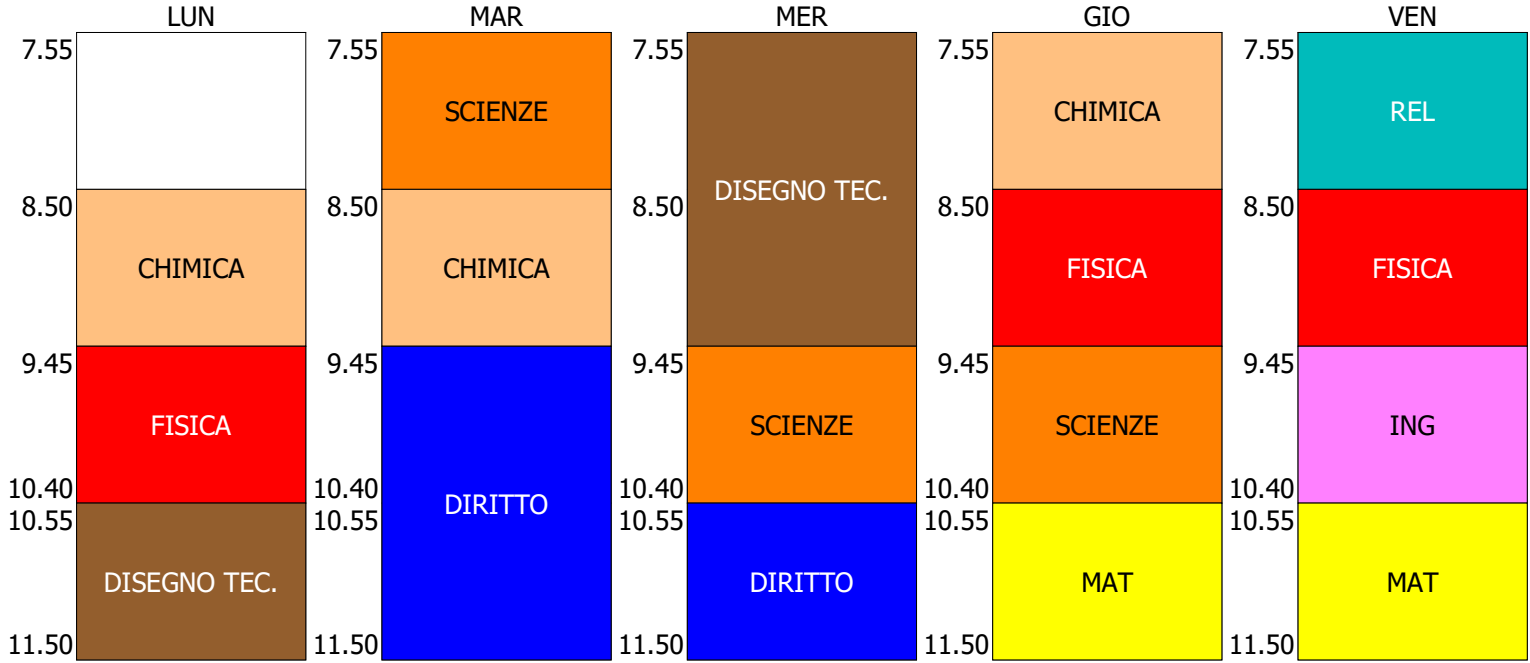

ISTITUTO TECNICO STATALE GEOMETRI "CANGRANDE DELLA SCALA" - VERONA

ORARIO CLASSE - 1A (19:00)

ORARIO CLASSE - 1B (19:00)

ORARIO CLASSE - 1C (19:00)

ISTITUTO TECNICO STATALE GEOMETRI "CANGRANDE DELLA SCALA" - VERONA

ORARIO CLASSE - 1D (19:00)

ORARIO CLASSE - 1E (19:00)

ORARIO CLASSE - 1GM (19:00)

ISTITUTO TECNICO STATALE GEOMETRI "CANGRANDE DELLA SCALA" - VERONA

ORARIO CLASSE - 2A (19:00)

ORARIO CLASSE - 2B (19:00)

ORARIO CLASSE - 2C (19:00)

ISTITUTO TECNICO STATALE GEOMETRI "CANGRANDE DELLA SCALA" - VERONA

ORARIO CLASSE - 2D (19:00)

ORARIO CLASSE - 2E (19:00)

ORARIO CLASSE - 2F (19:00)

ISTITUTO TECNICO STATALE GEOMETRI "CANGRANDE DELLA SCALA" - VERONA

ORARIO CLASSE - 3A CAT (20:00)

ORARIO CLASSE - 3A LEG (20:00)

ORARIO CLASSE - 3A ART (20:00)

ORARIO CLASSE - 3B DES (20:00)

ORARIO CLASSE - 3DL (20:00)

ORARIO CLASSE - 4A (20:00)

ISTITUTO TECNICO STATALE GEOMETRI "CANGRANDE DELLA SCALA" - VERONA