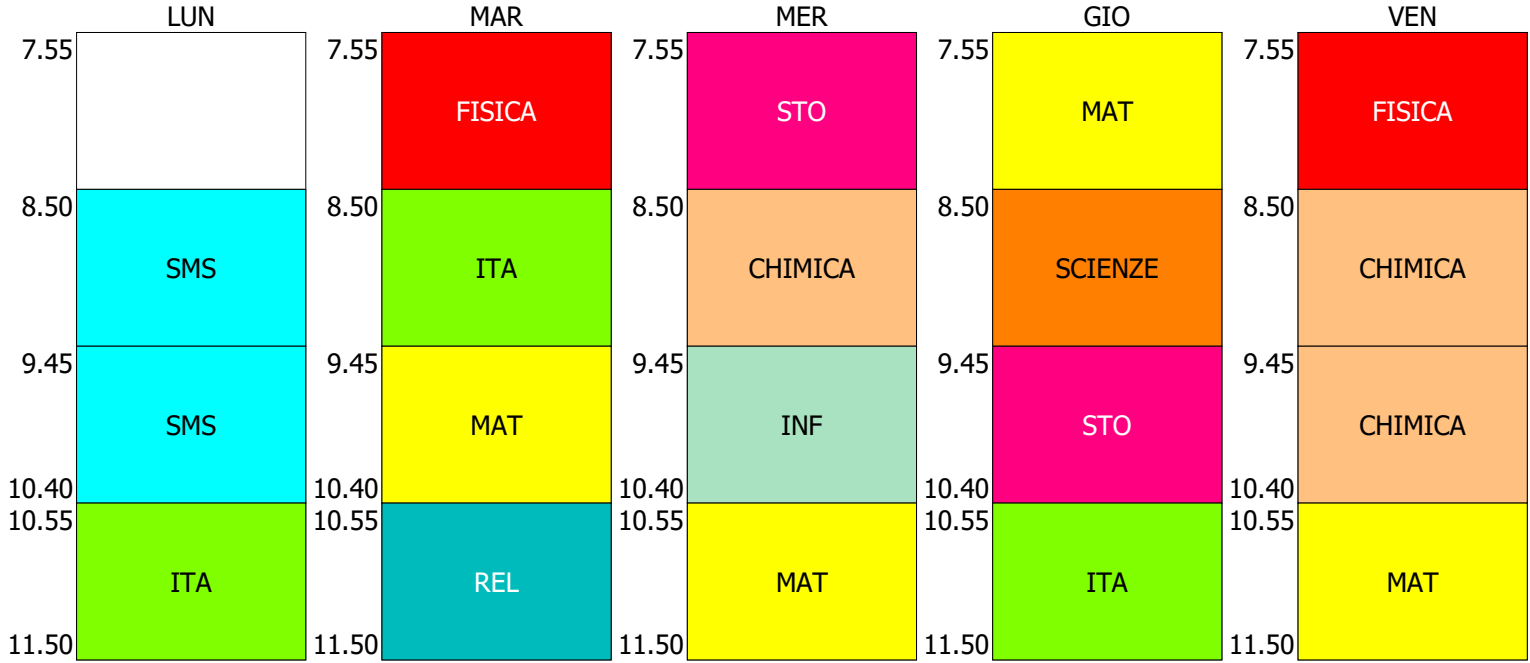

ISTITUTO TECNICO STATALE GEOMETRI "CANGRANDE DELLA SCALA" - VERONA

ORARIO CLASSE - 1A (19:00)

ORARIO CLASSE - 1B (19:00)

ORARIO CLASSE - 1C (19:00)

ISTITUTO TECNICO STATALE GEOMETRI "CANGRANDE DELLA SCALA" - VERONA

ORARIO CLASSE - 1D (19:00)

ORARIO CLASSE - 1E (19:00)

ORARIO CLASSE - 1GM (19:00)

ISTITUTO TECNICO STATALE GEOMETRI "CANGRANDE DELLA SCALA" - VERONA

ORARIO CLASSE - 2A (19:00)

ORARIO CLASSE - 2B (19:00)

ORARIO CLASSE - 2C (19:00)

ISTITUTO TECNICO STATALE GEOMETRI "CANGRANDE DELLA SCALA" - VERONA

ORARIO CLASSE - 2D (19:00)

ORARIO CLASSE - 2E (19:00)

ORARIO CLASSE - 2F (19:00)

ISTITUTO TECNICO STATALE GEOMETRI "CANGRANDE DELLA SCALA" - VERONA

ORARIO CLASSE - 3A CAT (20:00)

ORARIO CLASSE - 3A LEG (20:00)

ORARIO CLASSE - 3A ART (20:00)

ORARIO CLASSE - 3B DES (20:00)

ORARIO CLASSE - 3DL (20:00)

ORARIO CLASSE - 4A (20:00)

ISTITUTO TECNICO STATALE GEOMETRI "CANGRANDE DELLA SCALA" - VERONA