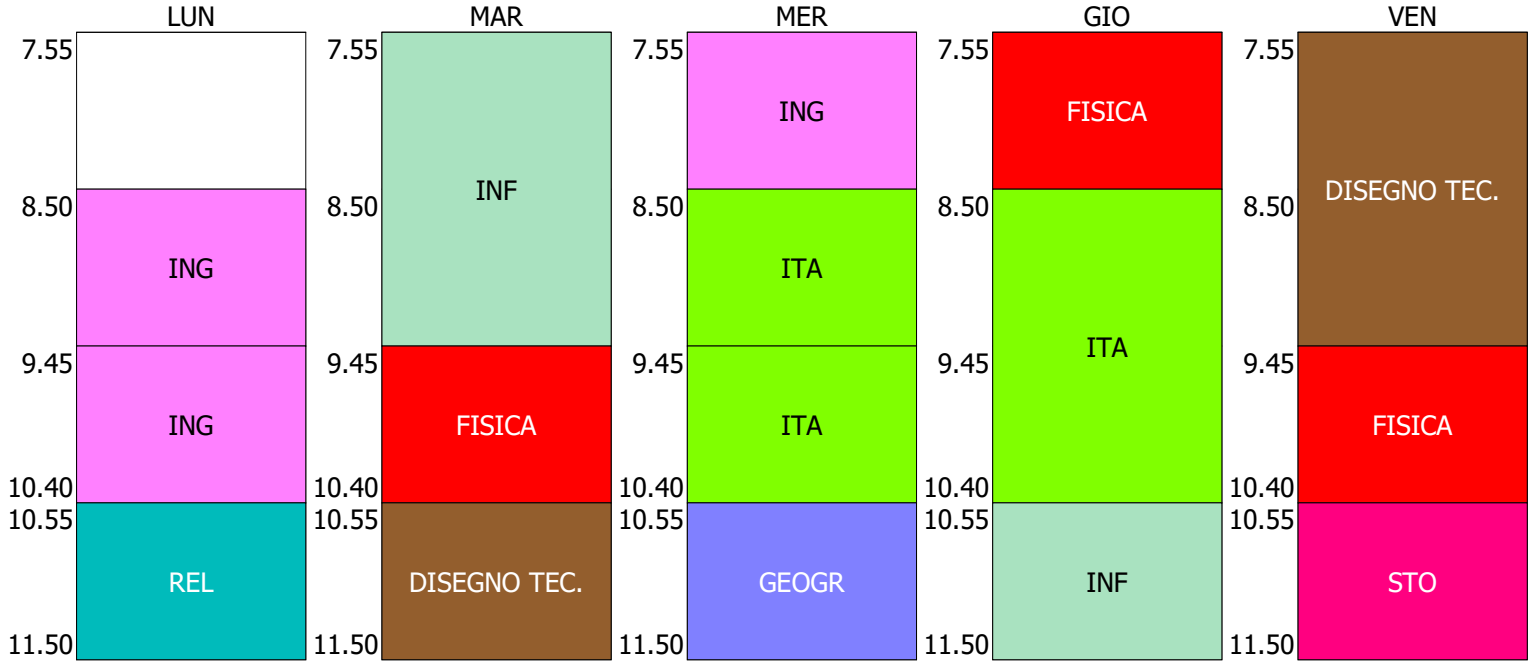

ISTITUTO TECNICO STATALE GEOMETRI "CANGRANDE DELLA SCALA" - VERONA

ORARIO CLASSE - 1A (19:00)

ORARIO CLASSE - 1B (19:00)

ORARIO CLASSE - 1C (19:00)

ISTITUTO TECNICO STATALE GEOMETRI "CANGRANDE DELLA SCALA" - VERONA

ORARIO CLASSE - 1D (19:00)

ORARIO CLASSE - 1E (19:00)

ORARIO CLASSE - 1GM (19:00)

ISTITUTO TECNICO STATALE GEOMETRI "CANGRANDE DELLA SCALA" - VERONA

ORARIO CLASSE - 2A (19:00)

ORARIO CLASSE - 2B (19:00)

ORARIO CLASSE - 2C (19:00)

ISTITUTO TECNICO STATALE GEOMETRI "CANGRANDE DELLA SCALA" - VERONA

ORARIO CLASSE - 2D (19:00)

ORARIO CLASSE - 2E (19:00)

ORARIO CLASSE - 2F (19:00)

ISTITUTO TECNICO STATALE GEOMETRI "CANGRANDE DELLA SCALA" - VERONA

ORARIO CLASSE - 3A CAT (20:00)

ORARIO CLASSE - 3A LEG (20:00)

ORARIO CLASSE - 3A ART (20:00)

ORARIO CLASSE - 3B DES (20:00)

ORARIO CLASSE - 3DL (20:00)

ORARIO CLASSE - 4A (20:00)

ISTITUTO TECNICO STATALE GEOMETRI "CANGRANDE DELLA SCALA" - VERONA