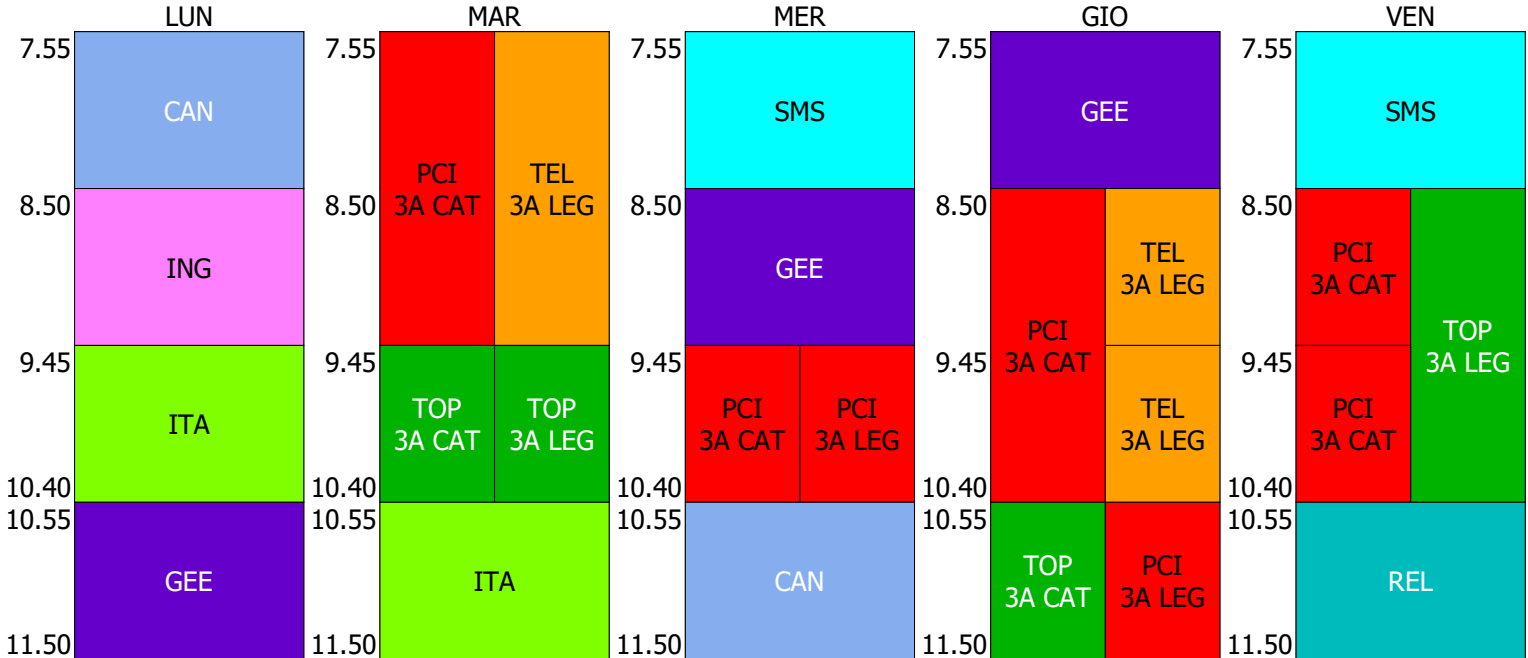

ORARIO CLASSE - 1D (19:00)

ORARIO CLASSE - 1E (19:00)

ORARIO CLASSE - 1GM (19:00)

ISTITUTO TECNICO STATALE GEOMETRI "CANGRANDE DELLA SCALA" - VERONA

ORARIO CLASSE - 2A (19:00)

ORARIO CLASSE - 2B (19:00)

ORARIO CLASSE - 2C (19:00)

ISTITUTO TECNICO STATALE GEOMETRI "CANGRANDE DELLA SCALA" - VERONA

ORARIO CLASSE - 2D (19:00)

ORARIO CLASSE - 2E (19:00)

ORARIO CLASSE - 2F (19:00)

ISTITUTO TECNICO STATALE GEOMETRI "CANGRANDE DELLA SCALA" - VERONA

ORARIO CLASSE - 3A CAT (20:00)

ORARIO CLASSE - 3A LEG (20:00)

ORARIO CLASSE - 3A ART (20:00)

ORARIO CLASSE - 3B DES (20:00)

ORARIO CLASSE - 3DL (20:00)

ORARIO CLASSE - 4A (20:00)

ISTITUTO TECNICO STATALE GEOMETRI "CANGRANDE DELLA SCALA" - VERONA

ORARIO CLASSE - 4B DES (20:00)

ORARIO CLASSE - 4C EE (20:00)

ORARIO CLASSE - 4DL (20:00)

ORARIO CLASSE - 5A (20:00)

ORARIO CLASSE - 5B DES (20:00)

ORARIO CLASSE - 5C EE (20:00)

ORARIO CLASSE - 5DL (20:00)