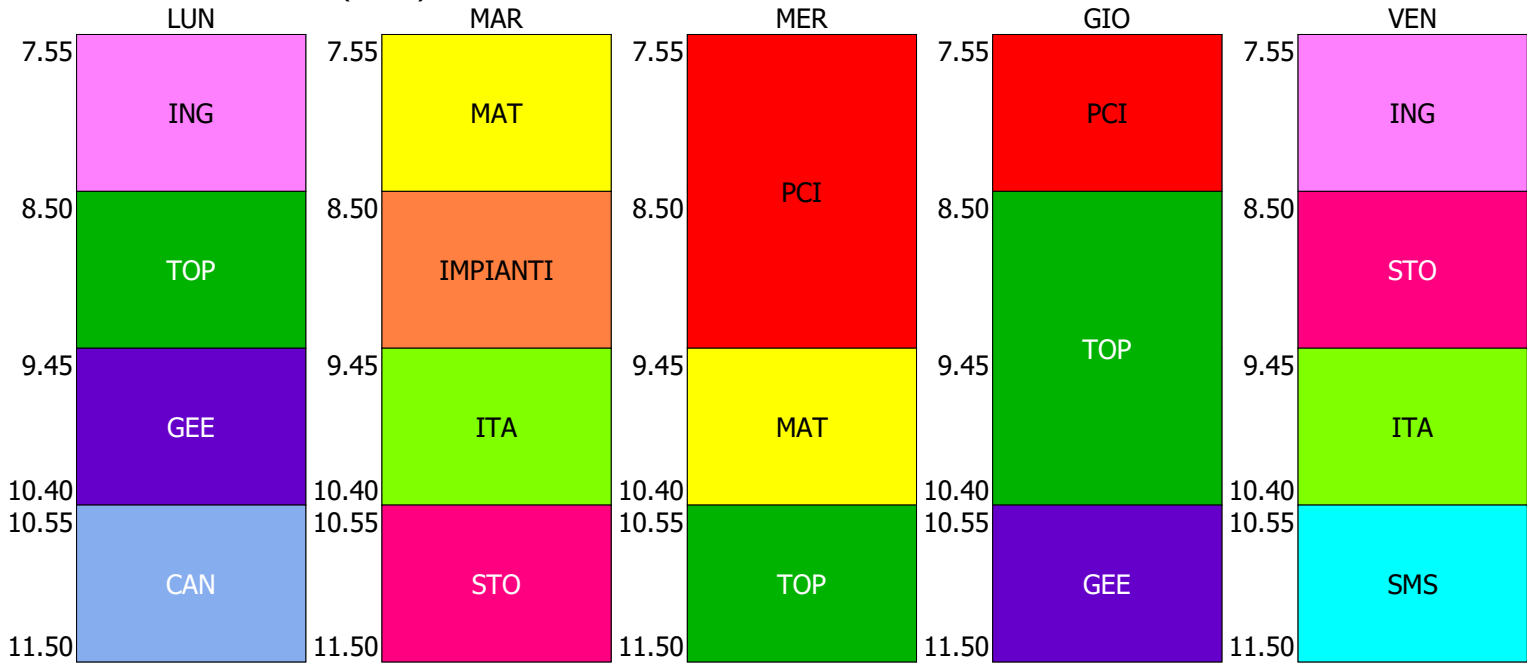

ORARIO CLASSE - 1D (19:00)

ORARIO CLASSE - 1E (19:00)

ORARIO CLASSE - 1GM (19:00)

ISTITUTO TECNICO STATALE GEOMETRI "CANGRANDE DELLA SCALA" - VERONA

ORARIO CLASSE - 2A (19:00)

ORARIO CLASSE - 2B (19:00)

ORARIO CLASSE - 2C (19:00)

ISTITUTO TECNICO STATALE GEOMETRI "CANGRANDE DELLA SCALA" - VERONA

ORARIO CLASSE - 2D (19:00)

ORARIO CLASSE - 2E (19:00)

ORARIO CLASSE - 2F (19:00)

ISTITUTO TECNICO STATALE GEOMETRI "CANGRANDE DELLA SCALA" - VERONA

ORARIO CLASSE - 3A CAT (20:00)

ORARIO CLASSE - 3A LEG (20:00)

ORARIO CLASSE - 3A ART (20:00)

ORARIO CLASSE - 3B DES (20:00)

ORARIO CLASSE - 3DL (20:00)

ORARIO CLASSE - 4A (20:00)

ISTITUTO TECNICO STATALE GEOMETRI "CANGRANDE DELLA SCALA" - VERONA

ORARIO CLASSE - 4B DES (20:00)

ORARIO CLASSE - 4C EE (20:00)

ORARIO CLASSE - 4DL (20:00)

ORARIO CLASSE - 5A (20:00)

ORARIO CLASSE - 5B DES (20:00)

ORARIO CLASSE - 5C EE (20:00)

ORARIO CLASSE - 5DL (20:00)