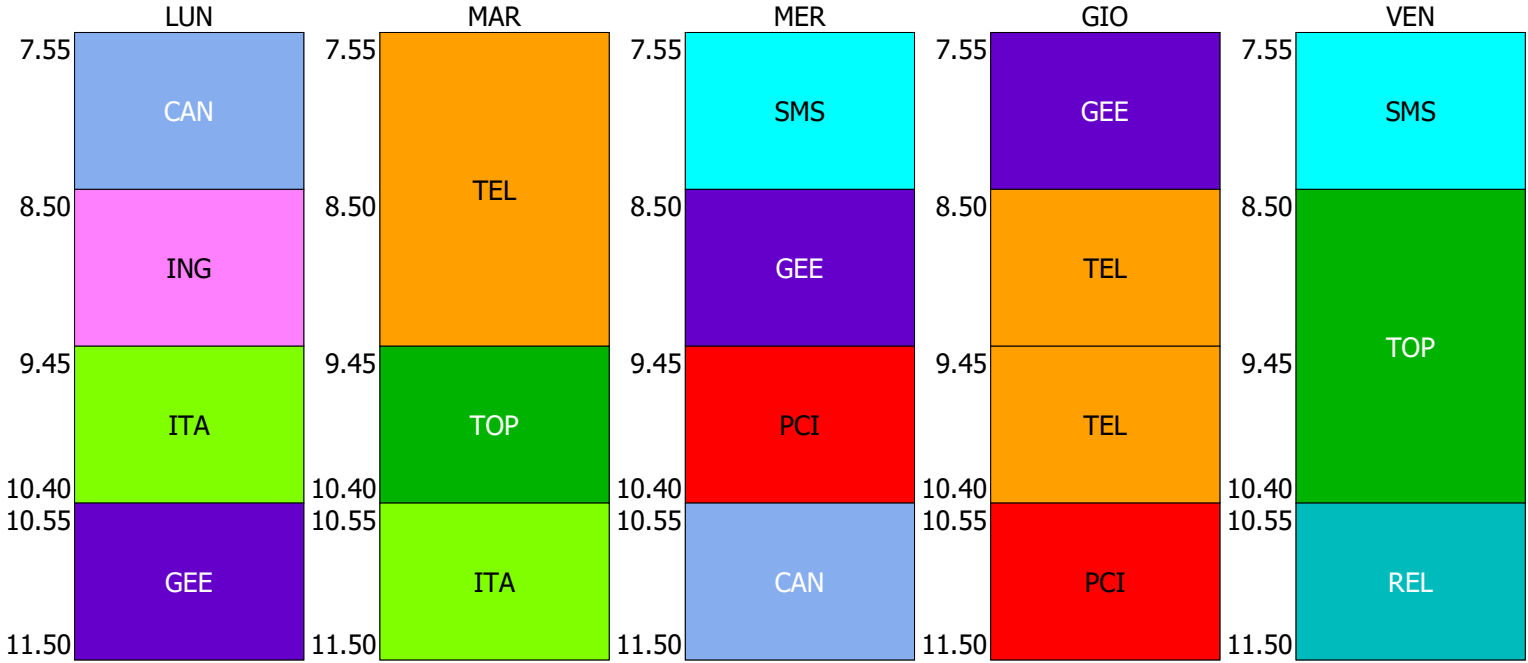

ORARIO CLASSE - 1D (19:00)

ORARIO CLASSE - 1E (19:00)

ORARIO CLASSE - 1GM (19:00)

ISTITUTO TECNICO STATALE GEOMETRI "CANGRANDE DELLA SCALA" - VERONA

ORARIO CLASSE - 2A (19:00)

ORARIO CLASSE - 2B (19:00)

ORARIO CLASSE - 2C (19:00)

ISTITUTO TECNICO STATALE GEOMETRI "CANGRANDE DELLA SCALA" - VERONA

ORARIO CLASSE - 2D (19:00)

ORARIO CLASSE - 2E (19:00)

ORARIO CLASSE - 2F (19:00)

ISTITUTO TECNICO STATALE GEOMETRI "CANGRANDE DELLA SCALA" - VERONA

ORARIO CLASSE - 3A CAT (20:00)

ORARIO CLASSE - 3A LEG (20:00)

ORARIO CLASSE - 3A ART (20:00)

ORARIO CLASSE - 3B DES (20:00)

ORARIO CLASSE - 3DL (20:00)

ORARIO CLASSE - 4A (20:00)

ISTITUTO TECNICO STATALE GEOMETRI "CANGRANDE DELLA SCALA" - VERONA

ORARIO CLASSE - 4B DES (20:00)

ORARIO CLASSE - 4C EE (20:00)

ORARIO CLASSE - 4DL (20:00)

ORARIO CLASSE - 5A (20:00)

ORARIO CLASSE - 5B DES (20:00)

ORARIO CLASSE - 5C EE (20:00)

ORARIO CLASSE - 5DL (20:00)