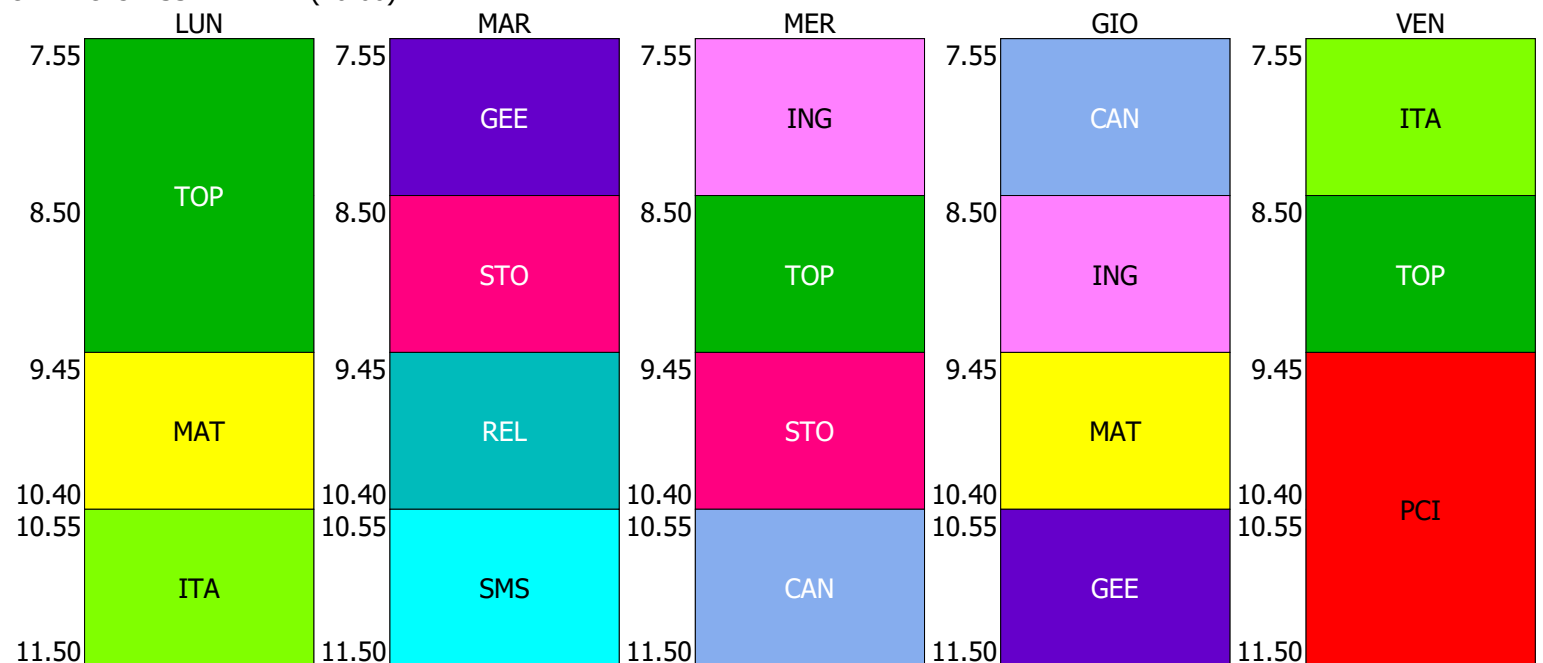

ORARIO CLASSE - 1D (19:00)

ORARIO CLASSE - 1E (19:00)

ORARIO CLASSE - 1GM (19:00)

ISTITUTO TECNICO STATALE GEOMETRI "CANGRANDE DELLA SCALA" - VERONA

ORARIO CLASSE - 2A (19:00)

ORARIO CLASSE - 2B (19:00)

ORARIO CLASSE - 2C (19:00)

ISTITUTO TECNICO STATALE GEOMETRI "CANGRANDE DELLA SCALA" - VERONA

ORARIO CLASSE - 2D (19:00)

ORARIO CLASSE - 2E (19:00)

ORARIO CLASSE - 2F (19:00)

ISTITUTO TECNICO STATALE GEOMETRI "CANGRANDE DELLA SCALA" - VERONA

ORARIO CLASSE - 3A CAT (20:00)

ORARIO CLASSE - 3A LEG (20:00)

ORARIO CLASSE - 3A ART (20:00)

ORARIO CLASSE - 3B DES (20:00)

ORARIO CLASSE - 3DL (20:00)

ORARIO CLASSE - 4A (20:00)

ISTITUTO TECNICO STATALE GEOMETRI "CANGRANDE DELLA SCALA" - VERONA

ORARIO CLASSE - 4B DES (20:00)

ORARIO CLASSE - 4C EE (20:00)

ORARIO CLASSE - 4DL (20:00)

ORARIO CLASSE - 5A (20:00)

ORARIO CLASSE - 5B DES (20:00)

ORARIO CLASSE - 5C EE (20:00)

ORARIO CLASSE - 5DL (20:00)