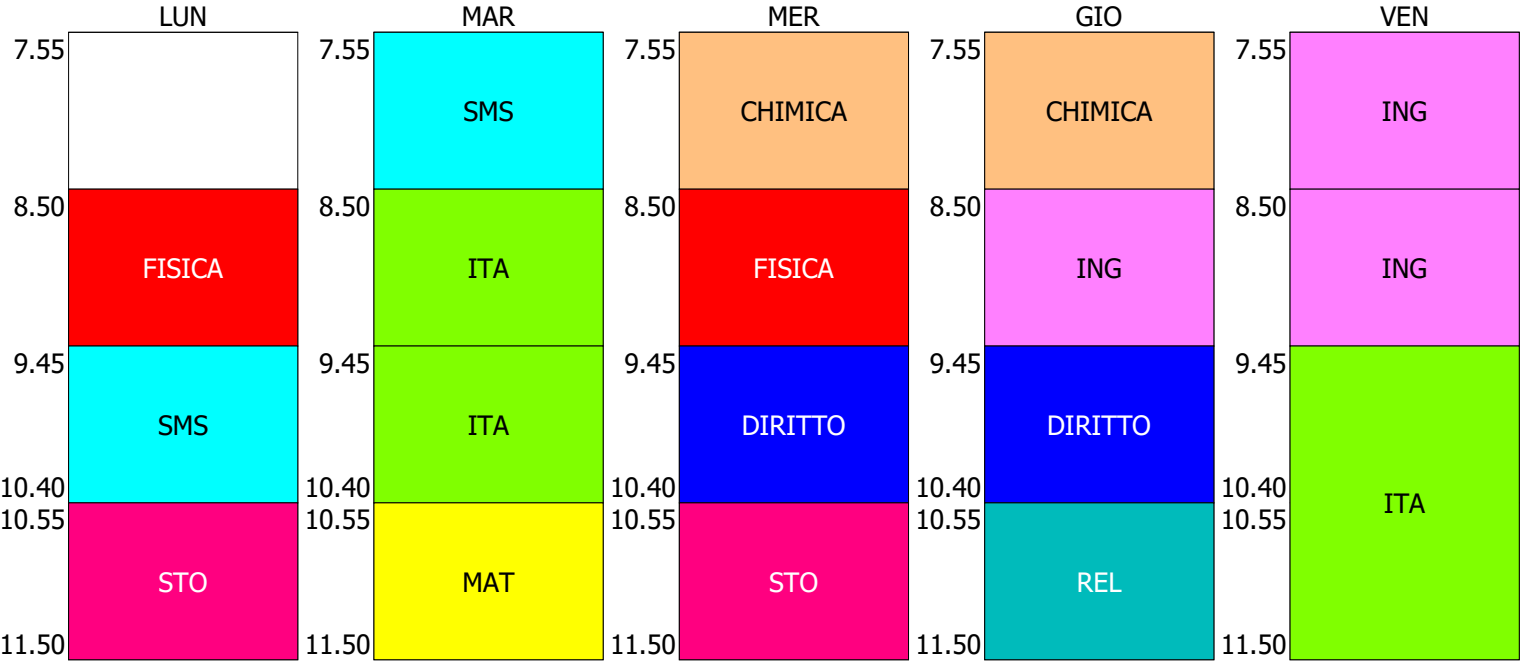

ISTITUTO TECNICO STATALE GEOMETRI "CANGRANDE DELLA SCALA" - VERONA

ORARIO CLASSE - 1A (19:00)

ORARIO CLASSE - 1B (19:00)

ORARIO CLASSE - 1C (19:00)

ISTITUTO TECNICO STATALE GEOMETRI "CANGRANDE DELLA SCALA" - VERONA

ORARIO CLASSE - 1D (19:00)

ORARIO CLASSE - 1E (19:00)

ORARIO CLASSE - 1GM (19:00)

ISTITUTO TECNICO STATALE GEOMETRI "CANGRANDE DELLA SCALA" - VERONA

ORARIO CLASSE - 2A (19:00)

ORARIO CLASSE - 2B (19:00)

ORARIO CLASSE - 2C (19:00)

ISTITUTO TECNICO STATALE GEOMETRI "CANGRANDE DELLA SCALA" - VERONA

ORARIO CLASSE - 2D (19:00)

ORARIO CLASSE - 2E (19:00)

ORARIO CLASSE - 2F (19:00)

ISTITUTO TECNICO STATALE GEOMETRI "CANGRANDE DELLA SCALA" - VERONA

ORARIO CLASSE - 3A CAT (20:00)

ORARIO CLASSE - 3A LEG (20:00)

ORARIO CLASSE - 3A ART (20:00)

ORARIO CLASSE - 3B DES (20:00)

ORARIO CLASSE - 3DL (20:00)

ORARIO CLASSE - 4A (20:00)

ISTITUTO TECNICO STATALE GEOMETRI "CANGRANDE DELLA SCALA" - VERONA