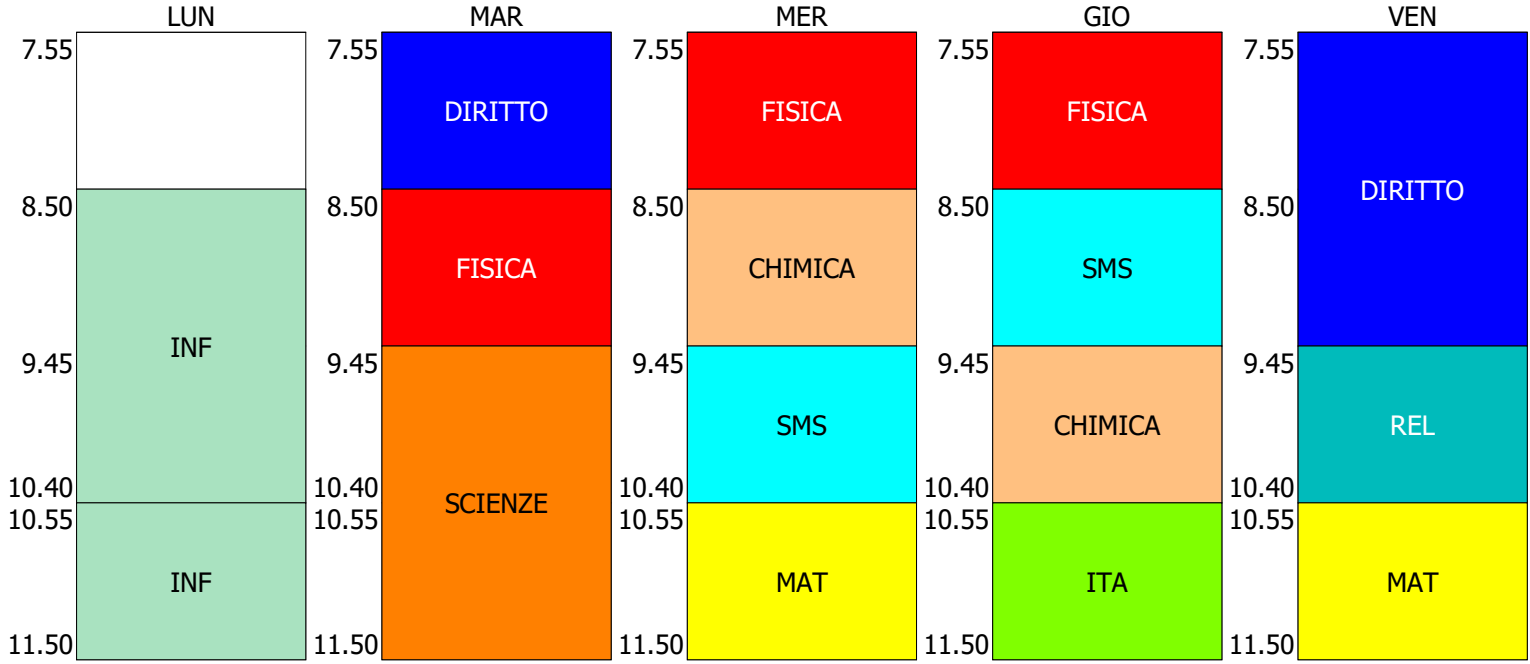

ISTITUTO TECNICO STATALE GEOMETRI "CANGRANDE DELLA SCALA" - VERONA

ORARIO CLASSE - 1A (19:00)

ORARIO CLASSE - 1B (19:00)

ORARIO CLASSE - 1C (19:00)

ISTITUTO TECNICO STATALE GEOMETRI "CANGRANDE DELLA SCALA" - VERONA

ORARIO CLASSE - 1D (19:00)

ORARIO CLASSE - 1E (19:00)

ORARIO CLASSE - 1GM (19:00)

ISTITUTO TECNICO STATALE GEOMETRI "CANGRANDE DELLA SCALA" - VERONA

ORARIO CLASSE - 2A (19:00)

ORARIO CLASSE - 2B (19:00)

ORARIO CLASSE - 2C (19:00)

ISTITUTO TECNICO STATALE GEOMETRI "CANGRANDE DELLA SCALA" - VERONA

ORARIO CLASSE - 2D (19:00)

ORARIO CLASSE - 2E (19:00)

ORARIO CLASSE - 2F (19:00)

ISTITUTO TECNICO STATALE GEOMETRI "CANGRANDE DELLA SCALA" - VERONA

ORARIO CLASSE - 3A CAT (20:00)

ORARIO CLASSE - 3A LEG (20:00)

ORARIO CLASSE - 3A ART (20:00)

ORARIO CLASSE - 3B DES (20:00)

ORARIO CLASSE - 3DL (20:00)

ORARIO CLASSE - 4A (20:00)

ISTITUTO TECNICO STATALE GEOMETRI "CANGRANDE DELLA SCALA" - VERONA