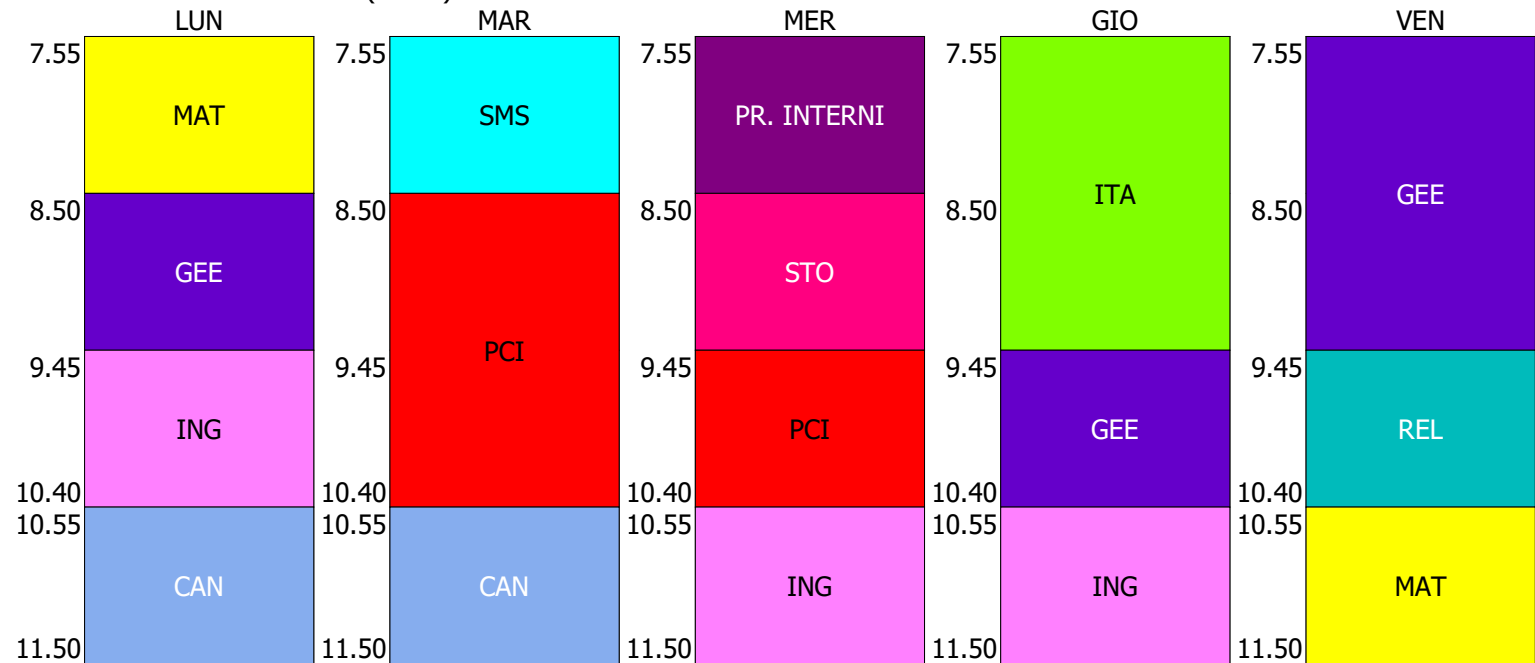

ORARIO CLASSE - 1D (19:00)

ORARIO CLASSE - 1E (19:00)

ORARIO CLASSE - 1GM (19:00)

ISTITUTO TECNICO STATALE GEOMETRI "CANGRANDE DELLA SCALA" - VERONA

ORARIO CLASSE - 2A (19:00)

ORARIO CLASSE - 2B (19:00)

ORARIO CLASSE - 2C (19:00)

ISTITUTO TECNICO STATALE GEOMETRI "CANGRANDE DELLA SCALA" - VERONA

ORARIO CLASSE - 2D (19:00)

ORARIO CLASSE - 2E (19:00)

ORARIO CLASSE - 2F (19:00)

ISTITUTO TECNICO STATALE GEOMETRI "CANGRANDE DELLA SCALA" - VERONA

ORARIO CLASSE - 3A CAT (20:00)

ORARIO CLASSE - 3A LEG (20:00)

ORARIO CLASSE - 3A ART (20:00)

ORARIO CLASSE - 3B DES (20:00)

ORARIO CLASSE - 3DL (20:00)

ORARIO CLASSE - 4A (20:00)

ISTITUTO TECNICO STATALE GEOMETRI "CANGRANDE DELLA SCALA" - VERONA

ORARIO CLASSE - 4B DES (20:00)

ORARIO CLASSE - 4C EE (20:00)

ORARIO CLASSE - 4DL (20:00)

ORARIO CLASSE - 5A (20:00)

ORARIO CLASSE - 5B DES (20:00)

ORARIO CLASSE - 5C EE (20:00)

ORARIO CLASSE - 5DL (20:00)