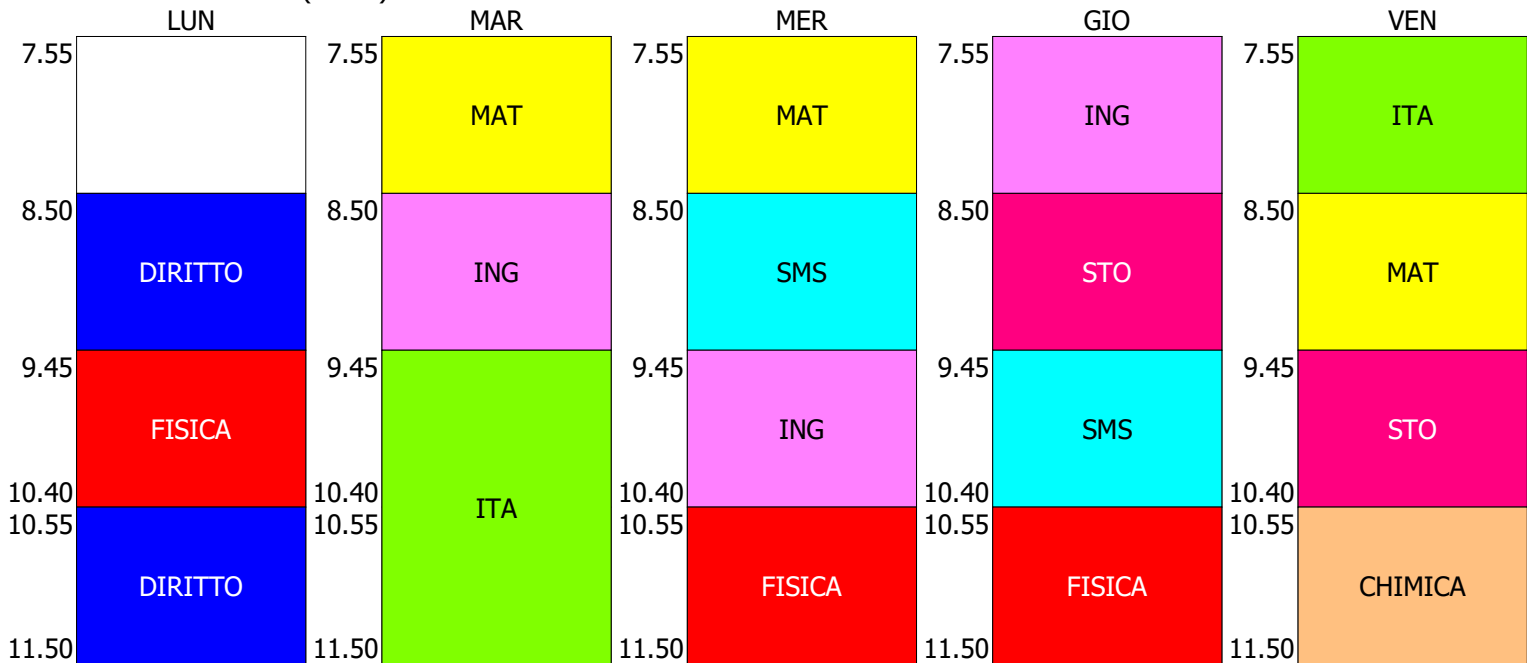

ISTITUTO TECNICO STATALE GEOMETRI "CANGRANDE DELLA SCALA" - VERONA

ORARIO CLASSE - 1A (19:00)

ORARIO CLASSE - 1B (19:00)

ORARIO CLASSE - 1C (19:00)

ISTITUTO TECNICO STATALE GEOMETRI "CANGRANDE DELLA SCALA" - VERONA

ORARIO CLASSE - 1D (19:00)

ORARIO CLASSE - 1E (19:00)

ORARIO CLASSE - 1GM (19:00)

ISTITUTO TECNICO STATALE GEOMETRI "CANGRANDE DELLA SCALA" - VERONA

ORARIO CLASSE - 2A (19:00)

ORARIO CLASSE - 2B (19:00)

ORARIO CLASSE - 2C (19:00)

ISTITUTO TECNICO STATALE GEOMETRI "CANGRANDE DELLA SCALA" - VERONA

ORARIO CLASSE - 2D (19:00)

ORARIO CLASSE - 2E (19:00)

ORARIO CLASSE - 2F (19:00)

ISTITUTO TECNICO STATALE GEOMETRI "CANGRANDE DELLA SCALA" - VERONA

ORARIO CLASSE - 3A CAT (20:00)

ORARIO CLASSE - 3A LEG (20:00)

ORARIO CLASSE - 3A ART (20:00)

ORARIO CLASSE - 3B DES (20:00)

ORARIO CLASSE - 3DL (20:00)

ORARIO CLASSE - 4A (20:00)

ISTITUTO TECNICO STATALE GEOMETRI "CANGRANDE DELLA SCALA" - VERONA