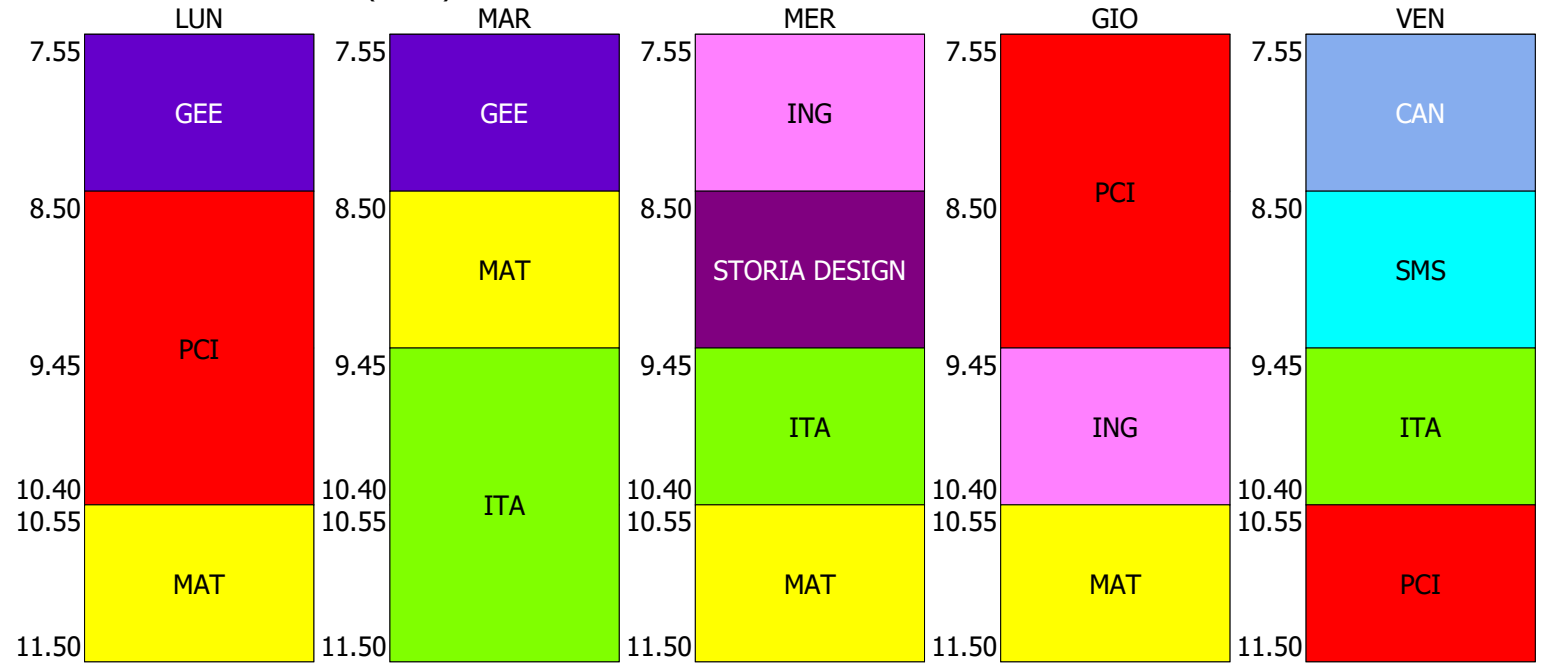

ORARIO CLASSE - 1D (19:00)

ORARIO CLASSE - 1E (19:00)

ORARIO CLASSE - 1GM (19:00)

ISTITUTO TECNICO STATALE GEOMETRI "CANGRANDE DELLA SCALA" - VERONA

ORARIO CLASSE - 2A (19:00)

ORARIO CLASSE - 2B (19:00)

ORARIO CLASSE - 2C (19:00)

ISTITUTO TECNICO STATALE GEOMETRI "CANGRANDE DELLA SCALA" - VERONA

ORARIO CLASSE - 2D (19:00)

ORARIO CLASSE - 2E (19:00)

ORARIO CLASSE - 2F (19:00)

ISTITUTO TECNICO STATALE GEOMETRI "CANGRANDE DELLA SCALA" - VERONA

ORARIO CLASSE - 3A CAT (20:00)

ORARIO CLASSE - 3A LEG (20:00)

ORARIO CLASSE - 3A ART (20:00)

ORARIO CLASSE - 3B DES (20:00)

ORARIO CLASSE - 3DL (20:00)

ORARIO CLASSE - 4A (20:00)

ISTITUTO TECNICO STATALE GEOMETRI "CANGRANDE DELLA SCALA" - VERONA

ORARIO CLASSE - 4B DES (20:00)

ORARIO CLASSE - 4C EE (20:00)

ORARIO CLASSE - 4DL (20:00)

ORARIO CLASSE - 5A (20:00)

ORARIO CLASSE - 5B DES (20:00)

ORARIO CLASSE - 5C EE (20:00)

ORARIO CLASSE - 5DL (20:00)