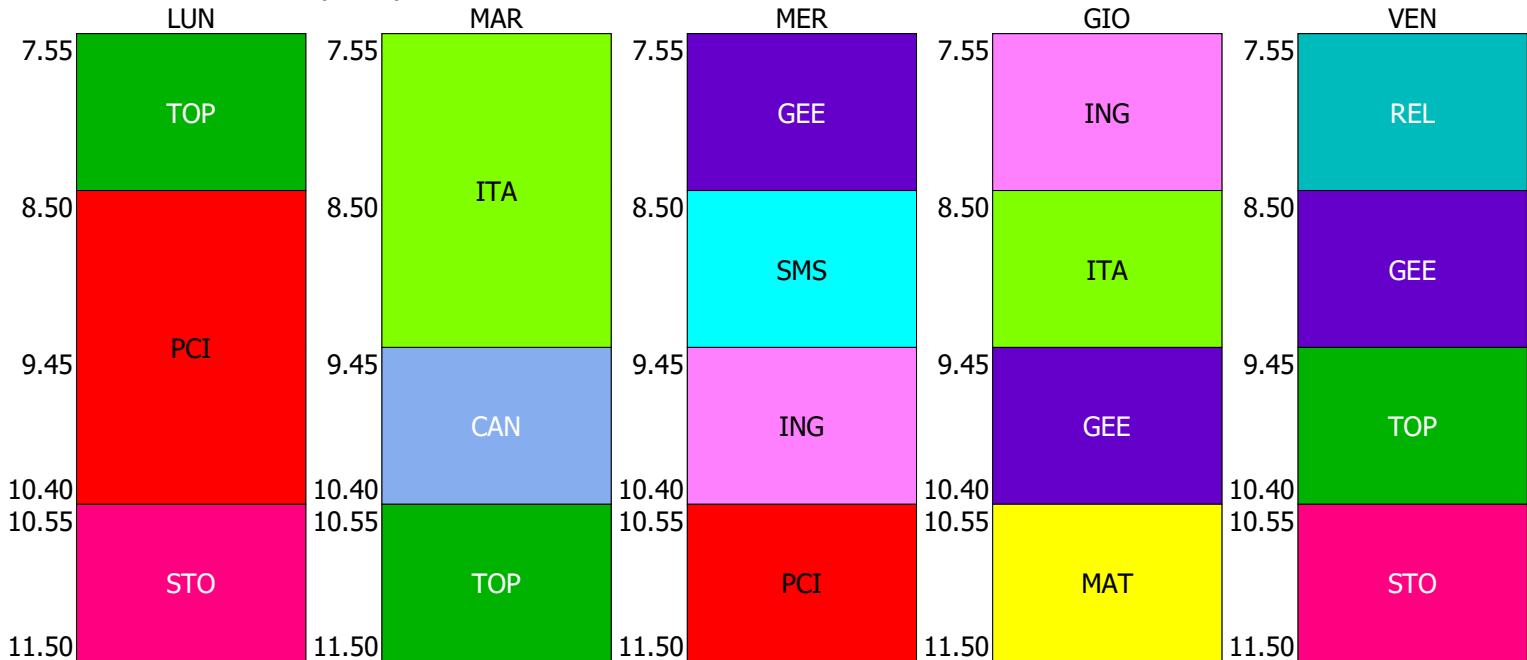

ORARIO CLASSE - 1D (19:00)

ORARIO CLASSE - 1E (19:00)

ORARIO CLASSE - 1GM (19:00)

ISTITUTO TECNICO STATALE GEOMETRI "CANGRANDE DELLA SCALA" - VERONA

ORARIO CLASSE - 2A (19:00)

ORARIO CLASSE - 2B (19:00)

ORARIO CLASSE - 2C (19:00)

ISTITUTO TECNICO STATALE GEOMETRI "CANGRANDE DELLA SCALA" - VERONA

ORARIO CLASSE - 2D (19:00)

ORARIO CLASSE - 2E (19:00)

ORARIO CLASSE - 2F (19:00)

ISTITUTO TECNICO STATALE GEOMETRI "CANGRANDE DELLA SCALA" - VERONA

ORARIO CLASSE - 3A CAT (20:00)

ORARIO CLASSE - 3A LEG (20:00)

ORARIO CLASSE - 3A ART (20:00)

ORARIO CLASSE - 3B DES (20:00)

ORARIO CLASSE - 3DL (20:00)

ORARIO CLASSE - 4A (20:00)

ISTITUTO TECNICO STATALE GEOMETRI "CANGRANDE DELLA SCALA" - VERONA

ORARIO CLASSE - 4B DES (20:00)

ORARIO CLASSE - 4C EE (20:00)

ORARIO CLASSE - 4DL (20:00)

ORARIO CLASSE - 5A (20:00)

ORARIO CLASSE - 5B DES (20:00)

ORARIO CLASSE - 5C EE (20:00)

ORARIO CLASSE - 5DL (20:00)