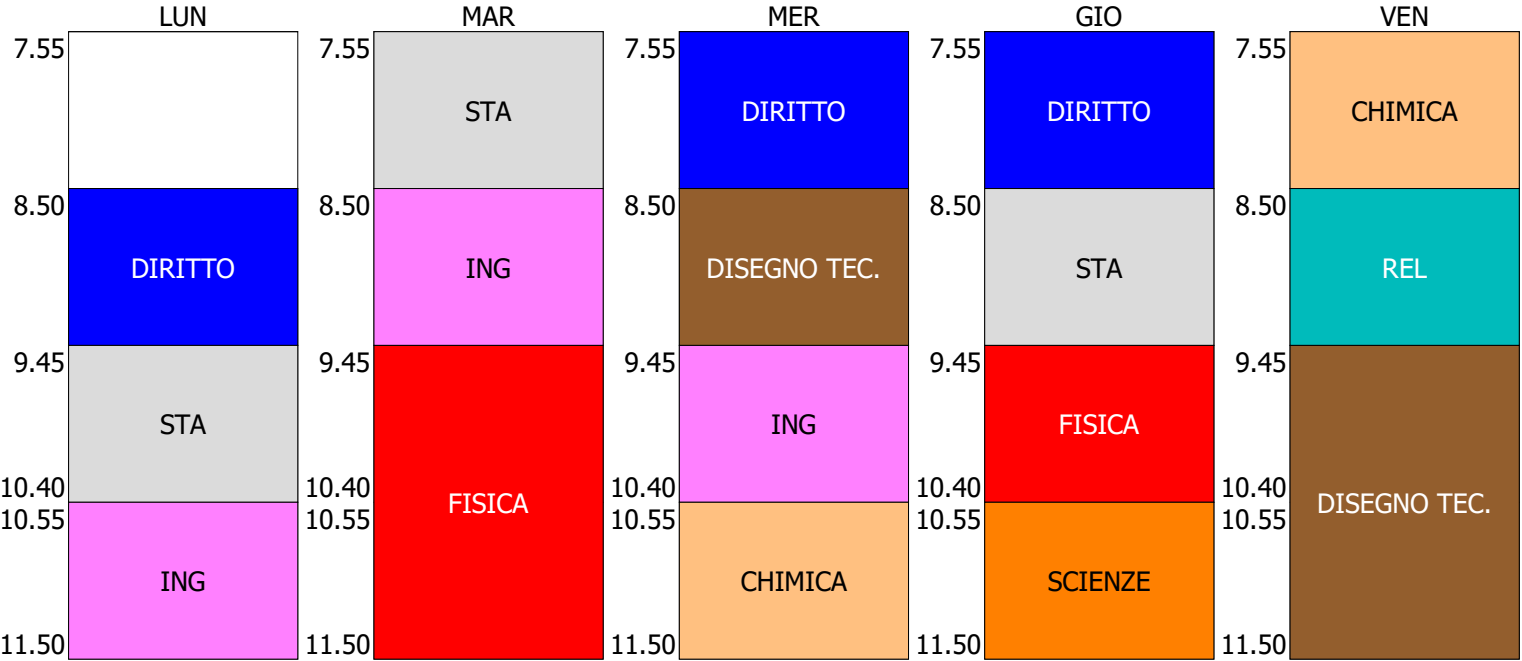

ORARIO CLASSE - 1D (19:00)

ORARIO CLASSE - 1E (19:00)

ORARIO CLASSE - 1GM (19:00)

ISTITUTO TECNICO STATALE GEOMETRI "CANGRANDE DELLA SCALA" - VERONA

ORARIO CLASSE - 2A (19:00)

ORARIO CLASSE - 2B (19:00)

ORARIO CLASSE - 2C (19:00)

ISTITUTO TECNICO STATALE GEOMETRI "CANGRANDE DELLA SCALA" - VERONA

ORARIO CLASSE - 2D (19:00)

ORARIO CLASSE - 2E (19:00)

ORARIO CLASSE - 2F (19:00)

ISTITUTO TECNICO STATALE GEOMETRI "CANGRANDE DELLA SCALA" - VERONA

ORARIO CLASSE - 3A CAT (20:00)

ORARIO CLASSE - 3A LEG (20:00)

ORARIO CLASSE - 3A ART (20:00)

ORARIO CLASSE - 3B DES (20:00)

ORARIO CLASSE - 3DL (20:00)

ORARIO CLASSE - 4A (20:00)

ISTITUTO TECNICO STATALE GEOMETRI "CANGRANDE DELLA SCALA" - VERONA

ORARIO CLASSE - 4B DES (20:00)

ORARIO CLASSE - 4C EE (20:00)

ORARIO CLASSE - 4DL (20:00)

ORARIO CLASSE - 5A (20:00)

ORARIO CLASSE - 5B DES (20:00)

ORARIO CLASSE - 5C EE (20:00)

ORARIO CLASSE - 5DL (20:00)