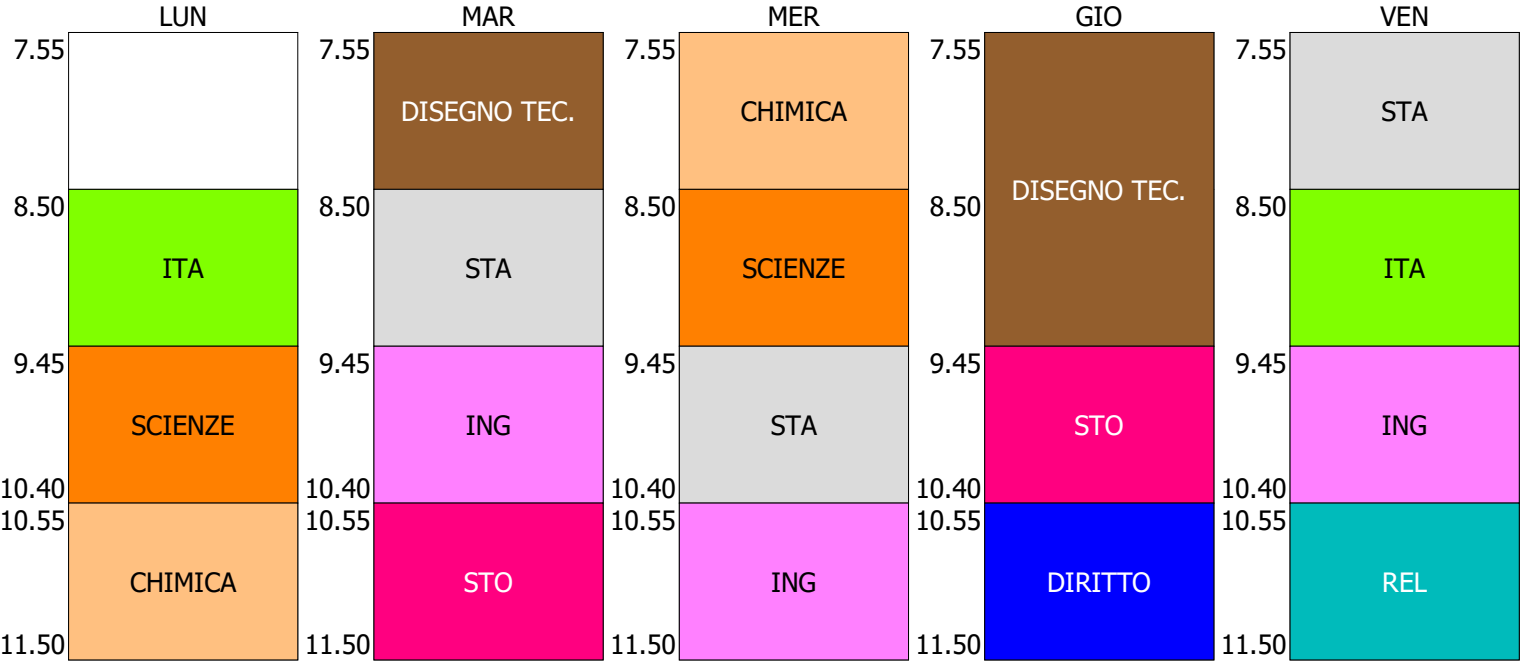

ISTITUTO TECNICO STATALE GEOMETRI "CANGRANDE DELLA SCALA" - VERONA

ORARIO CLASSE - 1A (19:00)

ORARIO CLASSE - 1B (19:00)

ORARIO CLASSE - 1C (19:00)

ISTITUTO TECNICO STATALE GEOMETRI "CANGRANDE DELLA SCALA" - VERONA

ORARIO CLASSE - 1D (19:00)

ORARIO CLASSE - 1E (19:00)

ORARIO CLASSE - 1GM (19:00)

ISTITUTO TECNICO STATALE GEOMETRI "CANGRANDE DELLA SCALA" - VERONA

ORARIO CLASSE - 2A (19:00)

ORARIO CLASSE - 2B (19:00)

ORARIO CLASSE - 2C (19:00)

ISTITUTO TECNICO STATALE GEOMETRI "CANGRANDE DELLA SCALA" - VERONA

ORARIO CLASSE - 2D (19:00)

ORARIO CLASSE - 2E (19:00)

ORARIO CLASSE - 2F (19:00)

ISTITUTO TECNICO STATALE GEOMETRI "CANGRANDE DELLA SCALA" - VERONA

ORARIO CLASSE - 3A CAT (20:00)

ORARIO CLASSE - 3A LEG (20:00)

ORARIO CLASSE - 3A ART (20:00)

ORARIO CLASSE - 3B DES (20:00)

ORARIO CLASSE - 3DL (20:00)

ORARIO CLASSE - 4A (20:00)

ISTITUTO TECNICO STATALE GEOMETRI "CANGRANDE DELLA SCALA" - VERONA