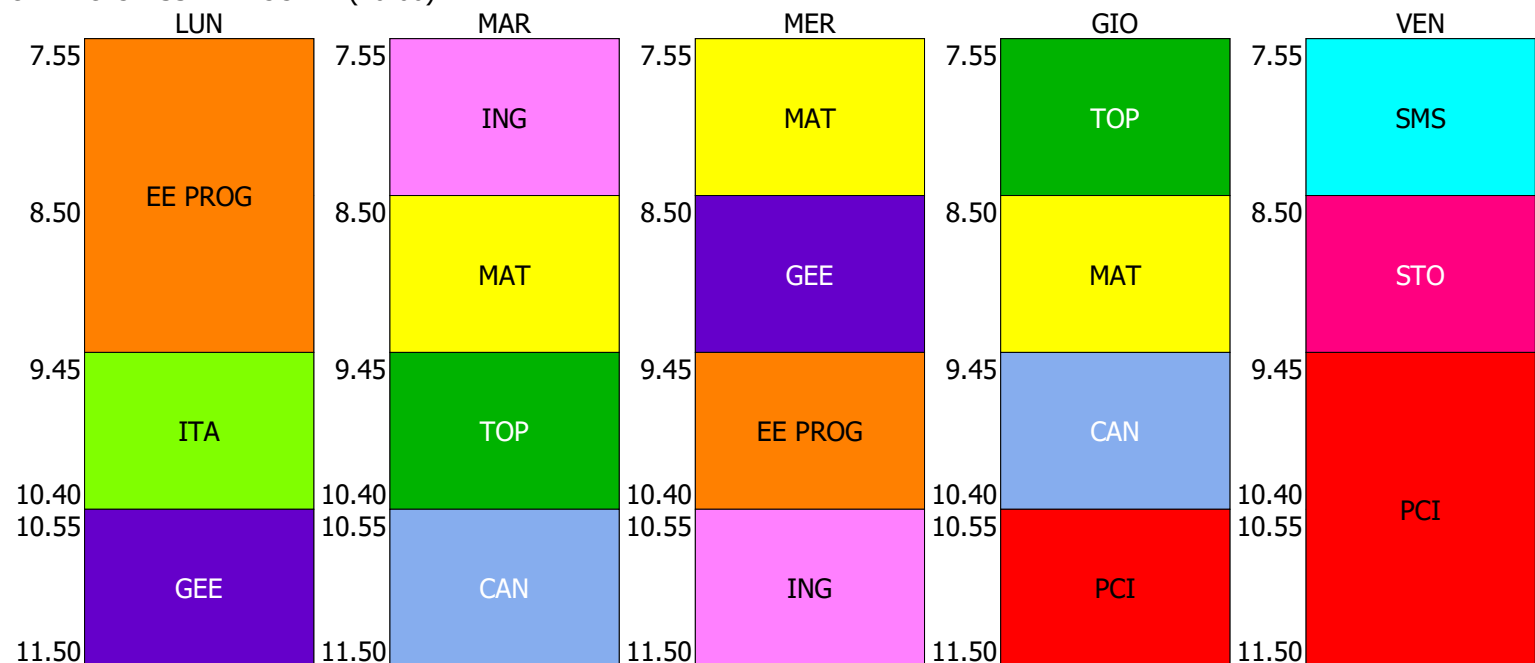

ORARIO CLASSE - 1D (19:00)

ORARIO CLASSE - 1E (19:00)

ORARIO CLASSE - 1GM (19:00)

ISTITUTO TECNICO STATALE GEOMETRI "CANGRANDE DELLA SCALA" - VERONA

ORARIO CLASSE - 2A (19:00)

ORARIO CLASSE - 2B (19:00)

ORARIO CLASSE - 2C (19:00)

ISTITUTO TECNICO STATALE GEOMETRI "CANGRANDE DELLA SCALA" - VERONA

ORARIO CLASSE - 2D (19:00)

ORARIO CLASSE - 2E (19:00)

ORARIO CLASSE - 2F (19:00)

ISTITUTO TECNICO STATALE GEOMETRI "CANGRANDE DELLA SCALA" - VERONA

ORARIO CLASSE - 3A CAT (20:00)

ORARIO CLASSE - 3A LEG (20:00)

ORARIO CLASSE - 3A ART (20:00)

ORARIO CLASSE - 3B DES (20:00)

ORARIO CLASSE - 3DL (20:00)

ORARIO CLASSE - 4A (20:00)

ISTITUTO TECNICO STATALE GEOMETRI "CANGRANDE DELLA SCALA" - VERONA

ORARIO CLASSE - 4B DES (20:00)

ORARIO CLASSE - 4C EE (20:00)

ORARIO CLASSE - 4DL (20:00)

ORARIO CLASSE - 5A (20:00)

ORARIO CLASSE - 5B DES (20:00)

ORARIO CLASSE - 5C EE (20:00)

ORARIO CLASSE - 5DL (20:00)