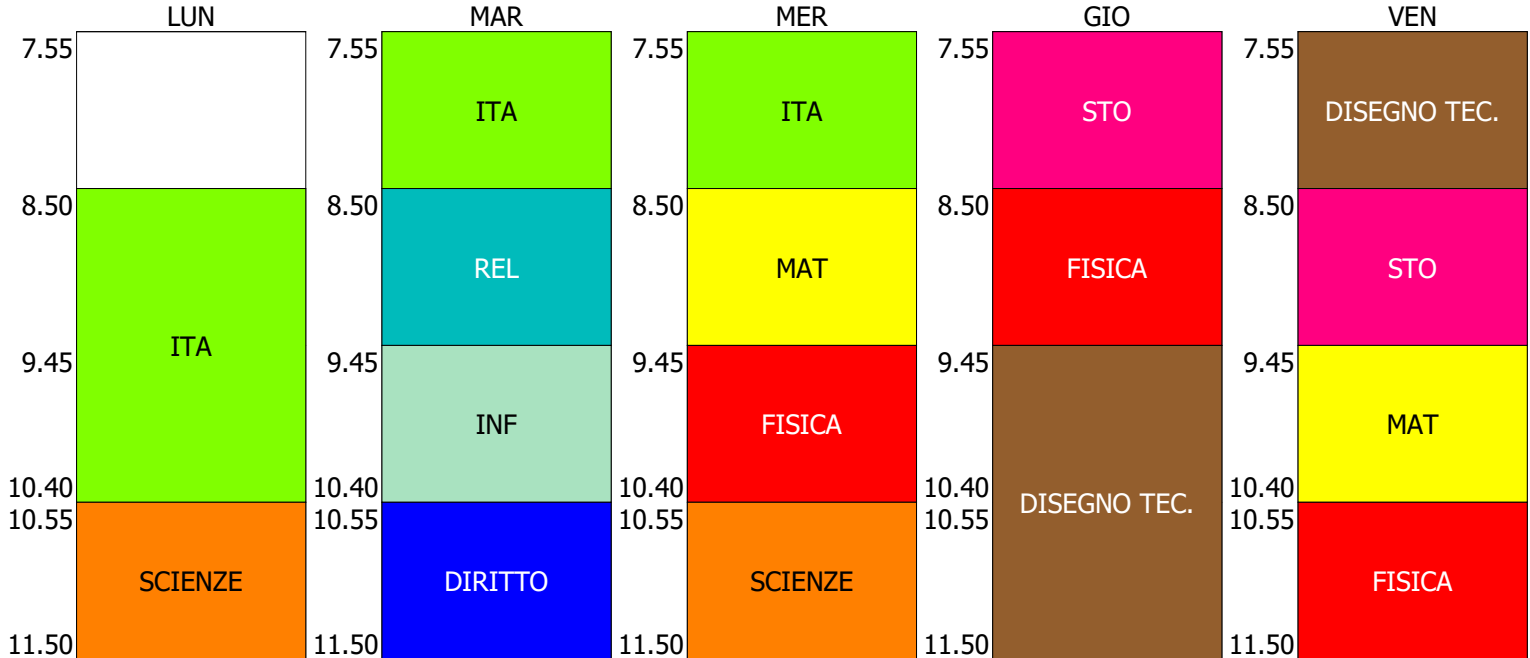

ISTITUTO TECNICO STATALE GEOMETRI "CANGRANDE DELLA SCALA" - VERONA

ORARIO CLASSE - 1A (19:00)

ORARIO CLASSE - 1B (19:00)

ORARIO CLASSE - 1C (19:00)

ISTITUTO TECNICO STATALE GEOMETRI "CANGRANDE DELLA SCALA" - VERONA

ORARIO CLASSE - 1D (19:00)

ORARIO CLASSE - 1E (19:00)

ORARIO CLASSE - 1GM (19:00)

ISTITUTO TECNICO STATALE GEOMETRI "CANGRANDE DELLA SCALA" - VERONA

ORARIO CLASSE - 2A (19:00)

ORARIO CLASSE - 2B (19:00)

ORARIO CLASSE - 2C (19:00)

ISTITUTO TECNICO STATALE GEOMETRI "CANGRANDE DELLA SCALA" - VERONA

ORARIO CLASSE - 2D (19:00)

ORARIO CLASSE - 2E (19:00)

ORARIO CLASSE - 2F (19:00)

ISTITUTO TECNICO STATALE GEOMETRI "CANGRANDE DELLA SCALA" - VERONA

ORARIO CLASSE - 3A CAT (20:00)

ORARIO CLASSE - 3A LEG (20:00)

ORARIO CLASSE - 3A ART (20:00)

ORARIO CLASSE - 3B DES (20:00)

ORARIO CLASSE - 3DL (20:00)

ORARIO CLASSE - 4A (20:00)

ISTITUTO TECNICO STATALE GEOMETRI "CANGRANDE DELLA SCALA" - VERONA